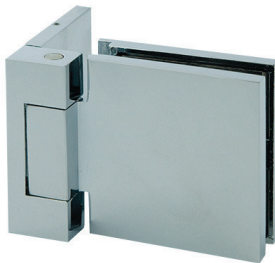

EF0115.020.13
EF0115.020.131
EF0115.020.14

90° glas/muur - met verlegde muurplaat
90° verre/mur - avec ailette décalée

50kg/2	0-20°	8 mm - 10 mm

EF0115.040.13
EF0115.040.131
EF0115.040.14

180° glas/glas
180° verre/verre

50kg/2	0-20°	8 mm - 10 mm

Tip!
Goed te combineren met de
douchedeurknoppen op pagina 12

Conseil:
ces articles se combinent bien avec les
poignées et boutons de porte de la page 12

EF0111.010.14

90° glas/muur
90° verre/mur

900 mm	35kg/2	8 mm	16 mm

EF0111.020.14

180° glas/glas
180° verre/verre

900 mm	35kg/2	8 mm	16 mm

ROCK

EF0312.010.31
EF0312.010.32

254 x 19 x 19 mm

Dubbele greep - RVS
Paire de poignées - inox

8 mm - 12 mm	12 mm

EF0312.020.31
EF0312.020.32

457 x 19 x 19 mm

Dubbele greep - RVS
Paire de poignées - inox

8 mm - 12 mm	12 mm

EF0313.010.31
EF0313.010.32

305 x 254 x 25 x 13 mm

Dubbele T-greep - RVS
Paire de poignées - inox