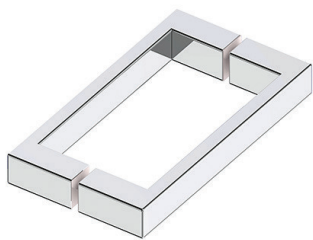

EF0115.020.13
EF0115.020.131
EF0115.020.14

90° glas/muur - met verlegde muurplaat
90° verre/mur - avec ailette décalée

50kg/2	0-20°	8 mm - 10 mm

EF0115.040.13
EF0115.040.131
EF0115.040.14

180° glas/glas
180° verre/verre

50kg/2	0-20°	8 mm - 10 mm

Tip!
Goed te combineren met de
douchedeurknoppen op pagina 12

Conseil:
ces articles se combinent bien avec les
poignées et boutons de porte de la page 12

EF0111.010.14

90° glas/muur
90° verre/mur

900 mm	35kg/2	8 mm	16 mm

EF0111.020.14

180° glas/glas
180° verre/verre

900 mm	35kg/2	8 mm	16 mm

ROCK

EF0312.010.31
EF0312.010.32

254 x 19 x 19 mm

Dubbele greep - RVS
Paire de poignées - inox

8 mm - 12 mm	12 mm

EF0312.020.31
EF0312.020.32

457 x 19 x 19 mm

Dubbele greep - RVS
Paire de poignées - inox

8 mm - 12 mm	12 mm

EF0313.010.31
EF0313.010.32

305 x 254 x 25 x 13 mm

Dubbele T-greep - RVS
Paire de poignées - inox