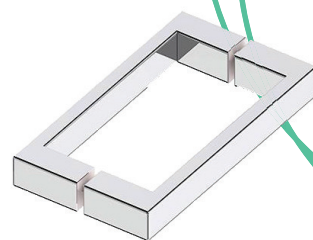

EF0115.020.13
EF0115.020.131
EF0115.020.14

90° glas/muur - met verlegde muurplaat
90° verre/mur - avec ailette décalée

50kg/2	0-20°	8 mm - 10 mm

EF0115.040.13
EF0115.040.131
EF0115.040.14

180° glas/glas
180° verre/verre

50kg/2	0-20°	8 mm - 10 mm

Tip!
Goed te combineren met de
douchedeurknoppen op pagina 12

Conseil:
ces articles se combinent bien avec les
poignées et boutons de porte de la page 12

EF0111.010.14

90° glas/muur
90° verre/mur

900 mm	35kg/2	8 mm	16 mm

EF0111.020.14

180° glas/glas
180° verre/verre

900 mm	35kg/2	8 mm	16 mm

ROCK

EF0312.010.31
EF0312.010.32

254 x 19 x 19 mm

Dubbele greep - RVS
Paire de poignées - inox

8 mm - 12 mm	12 mm

EF0312.020.31
EF0312.020.32

457 x 19 x 19 mm

Dubbele greep - RVS
Paire de poignées - inox

8 mm - 12 mm	12 mm

EF0313.010.31
EF0313.010.32

305 x 254 x 25 x 13 mm

Dubbele T-greep - RVS
Paire de poignées - inox