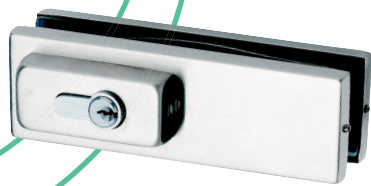

	
1.100 mm	8 mm - 12 mm

EF0601.040.31

Bovendraaispil
Fixation au plafond avec pivot

EF0601.045.13

Onderdraaispil
Fixation au sol avec pivot

EF0601.055.31

Schoen voor bovenlicht met spil incl.
muurplaat
Contre-sabot d'imposte avec pivot, y
compris platine pour fixation au mur

EF0601.060.31

Bovenschoen met spil voor boven- en
zijlicht
Pièce de jonction avec pivot

EF0601.070.31

Hoekverbinding glas/glas
Pièce de fixation verre/verre

EF0601.082.31

Klemverbinding voor muur/glas
Pièce de fixation verre/mur

EF0701.030.31

Middenslot excl. cilinder
Serrure centrale sans cylindre

8 mm -
12 mm

EF0701.040.31

Tegenkast voor middenslot EF0701.030
Palastre pour serrure EF0701.030

8 mm -
12 mm