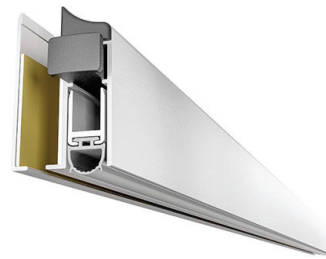

930 mm	1030 mm
303.0930.02	303.1030.02
303.0930.05	303.1030.05
303.0930.13	303.1030.13

Automatische valdorpel
- max. 125 mm inkortbaar
Plinthe automatique - raccourcissement
jusqu'à 125 mm

930 mm	1030 mm
304.0930.2.02	304.1030.2.02
304.0930.2.05	304.1030.2.05
304.0930.2.13	304.1030.2.13

Links
Automatische valdorpel met hydraulisch
vertraagde drop-down - max. 125 mm
inkortbaar
Gauche
Plinthe automatique avec ralentissement
hydraulique de la chute - raccourcissement
jusqu'à 125 mm

930 mm	1030 mm
304.0930.1.02	304.1030.1.02
304.0930.1.05	304.1030.1.05
304.0930.1.13	304.1030.1.13

Rechts
Automatische valdorpel met hydraulisch
vertraagde drop-down - max. 125 mm
inkortbaar
Droit
Plinthe automatique avec ralentissement
hydraulique de la chute - raccourcissement
jusqu'à 125 mm