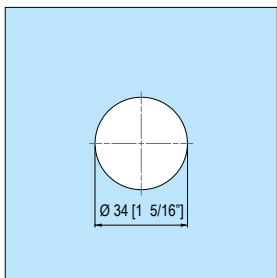

Alluminio / Aluminium:
13-14-15-16-17-RAL-62