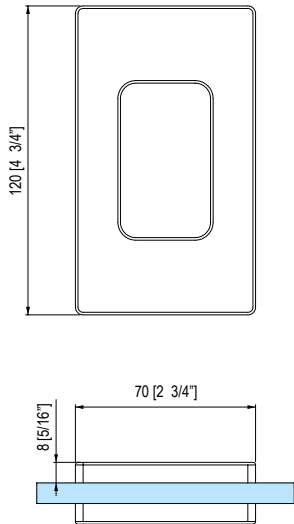

B93AD ! ADESIVA - ADHESIVE

- Maniglia adesiva per porta scorrevole.
- Tirador adhesivo para puerta corredera.
- Adhesive Small handle for sliding door.
- Klebstoff Kleine Handgriff für Schiebetür.
- Petite poignée adhésif pour porte coulissante.

Alluminio / Aluminium:
02-05-13-14-15-16-17-RAL-62

5B05AD ! ADESIVA - ADHESIVE

- Maniglia adesiva per porta scorrevole.
- Tirador adhesivo para puerta corredera.
- Adhesive Small handle for sliding door.
- Klebstoff Kleine Handgriff für Schiebetür.
- Petite poignée adhésif pour porte coulissante.

Alluminio / Aluminium:
02-05-13-14-15-16-17-RAL-62

5B01

Ø 40 mm

- Anello per porta scorrevole d. 40mm.
- Casquillo para puerta corredera d. 40mm.
- Sliding door ring diameter 40mm
- Ring für Schiebetür. Durchmesser 40mm.
- Poignée trou libre pour porte coulissante Ø40 mm.

Alluminio / Aluminium:
13-14-15-16-17-RAL-62

5BN0

- Maniglia Neuscorre.
- Tirador "Neuscorre".
- Neuscorre handle.
- Neuscorre Türdrücker.
- Poignée Neuscorre.

Alluminio / Aluminium:
13-15