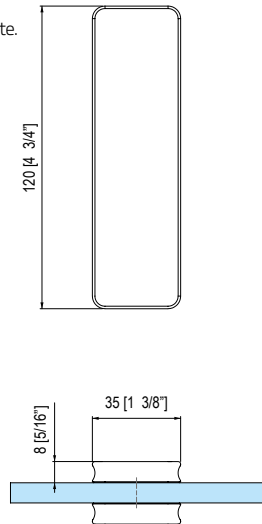

Alluminio / Aluminium:
02-05-13-14-15-16-17-RAL-62

5B05AD ! ADESIVA - ADHESIVE

- Maniglia adesiva per porta scorrevole.
- Tirador adhesivo para puerta corredera.
- Adhesive Small handle for sliding door.
- Klebstoff Kleine Handgriff für Schiebetür.
- Petite poignée adhésif pour porte coulissante.

Alluminio / Aluminium:
02-05-13-14-15-16-17-RAL-62

5B01

Ø 40 mm

- Anello per porta scorrevole d. 40mm.
- Casquillo para puerta corredera d. 40mm.
- Sliding door ring diameter 40mm
- Ring für Schiebetür. Durchmesser 40mm.
- Poignée trou libre pour porte coulissante Ø40 mm.

Alluminio / Aluminium:
13-14-15-16-17-RAL-62

5BN0

- Maniglia Neuscorre.
- Tirador "Neuscorre".
- Neuscorre handle.
- Neuscorre Türdrücker.
- Poignée Neuscorre.

Alluminio / Aluminium:
13-15