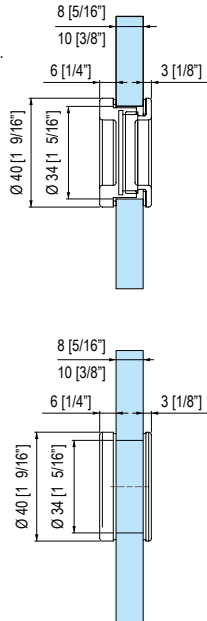

Alluminio / Aluminium:
02-05-13-14-15-16-17-RAL-62

5B01

Ø 40 mm

- Anello per porta scorrevole d. 40mm.
- Casquillo para puerta corredera d. 40mm.
- Sliding door ring diameter 40mm
- Ring für Schiebetür. Durchmesser 40mm.
- Poignée trou libre pour porte coulissante Ø40 mm.

Alluminio / Aluminium:
13-14-15-16-17-RAL-62

5BN0

- Maniglia Neuscorre.
- Tirador "Neuscorre".
- Neuscorre handle.
- Neuscorre Türdrücker.
- Poignée Neuscorre.

Alluminio / Aluminium:
13-15