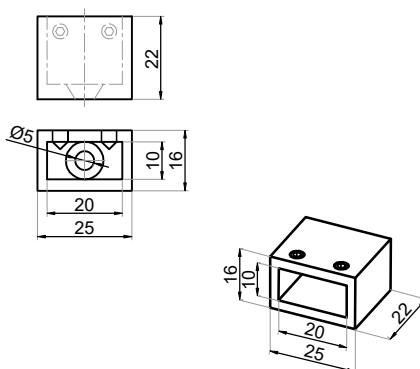

CGLASS[®]
OKUCIA DO SZKŁA

ul. Baletowa 104
02-867 Warszawa
tel.: +48 22 33 15 400
e-mail: biuro@cglass.pl
www.cglass.pl

Typ produktu

Mocowanie ściana-reling 90°

Kod produktu

NTKSQ807