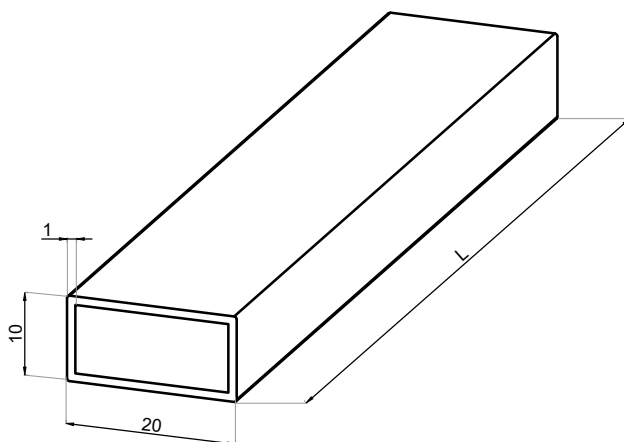

CGLASS[®]
OKUCIA DO SZKŁA

ul. Baletowa 104
02-867 Warszawa
tel.: +48 22 33 15 400
e-mail: biuro@cglass.pl
www.cglass.pl

Typ produktu

Reling 10x20mm

Kod produktu

NTK1020