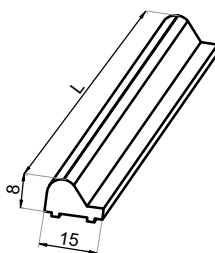

CGLASS[®]
OKUCIA DO SZKŁA

ul. Baletowa 104
02-867 Warszawa
tel.: +48 22 33 15 400
e-mail: biuro@cglass.pl
www.cglass.pl

Typ produktu

Próg

Kod produktu

NTFALL11