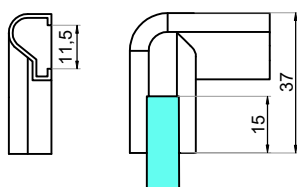

CGLASS[®]
OKUCIA DO SZKŁA

ul. Baletowa 104
02-867 Warszawa
tel.: +48 22 33 15 400
e-mail: biuro@cglass.pl
www.cglass.pl

Typ produktu

Łącznik 90° próg-szkło prawy

Kod produktu

NTFA90R