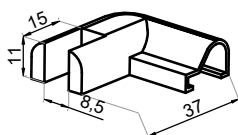

CGLASS[®]
OKUCIA DO SZKŁA

ul. Baletowa 104
02-867 Warszawa
tel.: +48 22 33 15 400
e-mail: biuro@cglass.pl
www.cglass.pl

Typ produktu

Łącznik 90° próg-szkło prawy

Kod produktu

NTFA90R