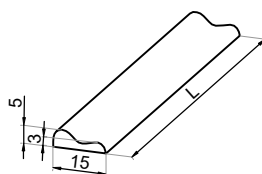

CGLASS[®]
OKUCIA DO SZKŁA

ul. Baletowa 104
02-867 Warszawa
tel.: +48 22 33 15 400
e-mail: biuro@cglass.pl
www.cglass.pl

Typ produktu

Próg

Kod produktu

NLO-KP-2967