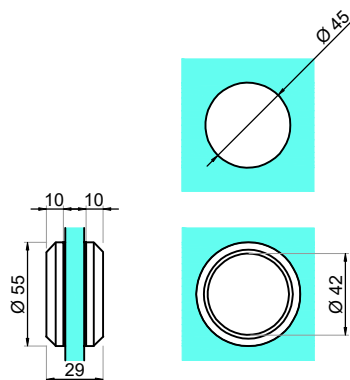

CGLASS[®]
OKUCIA DO SZKŁA

ul. Baletowa 104
02-867 Warszawa
tel.: +48 22 33 15 400
e-mail: biuro@cglass.pl
www.cglass.pl

Typ produktu

Uchwyt do drzwi przesuwnych

Kod produktu

NTDL55