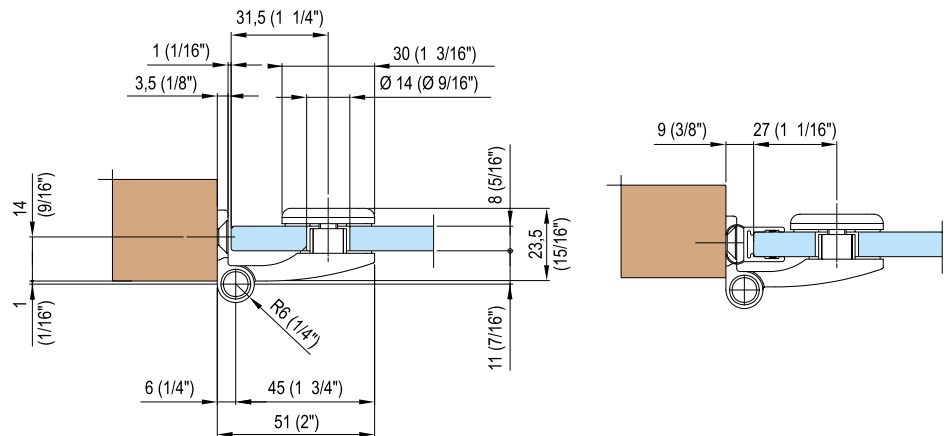

8400

- Cerniera per box doccia.
- Bisagra para box ducha.
- Hinge for shower boxes.
- Duschtürband.
- Charnière pour cabine de douche.

8401

- Cerniera vetro-vetro per box doccia 135° - 180°.
- Bisagra vidrio-vidrio 135° - 180°, para box ducha.
- Glass to glass clicking hinge 135°-180°.
- Duschtürband, Glas-Glas, 135°-180°.
- Charnière verre-verre pour cabine de douche 135° - 180°.