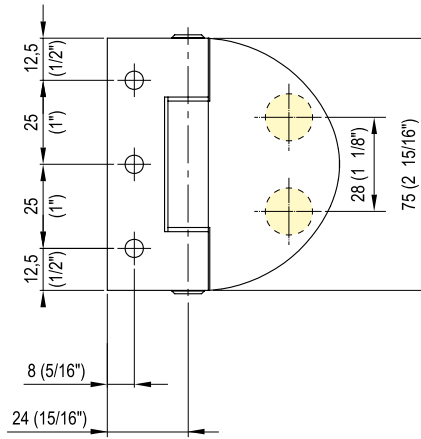

8400

- Cerniera per box doccia.
- Bisagra para box ducha.
- Hinge for shower boxes.
- Duschtürband.
- Charnière pour cabine de douche.

8401

- Cerniera vetro-vetro per box doccia 135° - 180°.
- Bisagra vidrio-vidrio 135° - 180°, para box ducha.
- Glass to glass clicking hinge 135°-180°.
- Duschtürband, Glas-Glas, 135°-180°.
- Charnière verre-verre pour cabine de douche 135° - 180°.