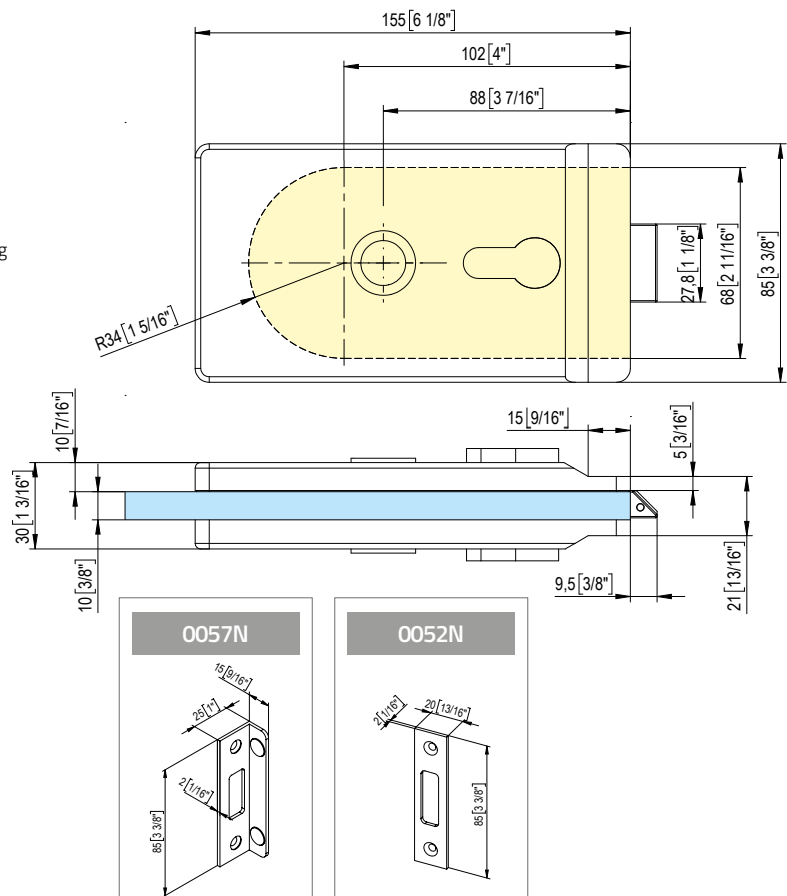

6652N serie Orizzontali

- Serratura orizzontale in battuta con foro per maniglia.
- Cerradura horizontal con tope y maneta.
- Horizontal lock with hole for handle. For doors with stop.
- Waagerechtes Schloss mit Loch für Türdrücker. Für Anschlag
- Serrure horizontale en butée avec trou pour la poignée.

Alluminio / Aluminium:
02-05-13-14-15-16-17-RAL-62

6852N serie Orizzontali

- Controserratura orizzontale.
- Cerradero horizontal.
- Horizontal strike box with stop.
- Waagerechtes Gegenschloss.
- Gäche horizontale.