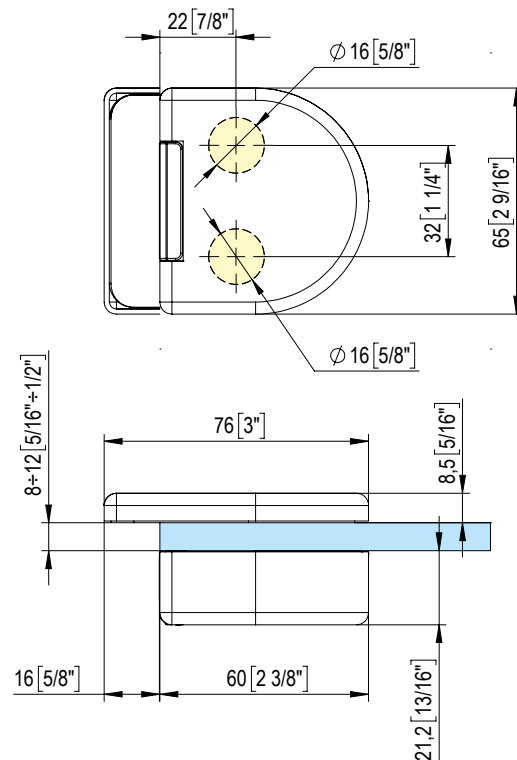

## 684W50M serie Magnetic LOQ

- Controserratura magnetica orizzontale tonda per porte in battuta "LOQ".
- Cerradero magnético redondo con tope "LOQ".
- Magnetic Horizontal rounded strike box "LOQ" with stop.
- Magnetischen Gegenkasten "LOQ" zum Rundform-Horizontalschloss.
- Boîte de frappe horizontale «LOQ» avec arrêt. Loquet magnétique.

## 686W30M serie Magnetic LOQ

- Serratura tonda per bagno con pomolo/coin con libero/occupato. Facile e veloce inversione pomolo-coin. Scrocco magnetico.
- Cerradura de baño redonda con pomo libre/ocupado. Inversión de pomo y coin sencilla y rápida. Estafa magnética.
- Rounded Lock for bathrooms with free/occupied pull. Quick and easy knob/coin inversion. Magnetic latch.
- Rundform-Horizontal-WC-Schloss mit Drückerführung mit Knebel und Anzeige. Einfache Umkehr vom Knopf und Coin. Magnetischen Riegel.
- Serrure arrondie pour salle de bain avec tirette libre / occupée. Inversion rapide et facile des boutons / pièces. Loquet magnétique.