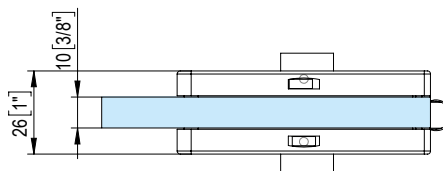

6645

- Serratura con scrocco a rullo regolabile più mandata.
- Cerradura con pestillo de rodillo ajustable y tiro.
- Lock with adjustable barrel latch.
- Schloss mit verstellbarer Rollenverriegelung und Wurf.
- Serrure avec loquet à rouleau réglable et jet.

Alluminio / Aluminium :
02-05-14-15-16-17-31-RAL-62

6840

- Controserratura per art.6640-6641-6645.
- Cerradero vidrio sin tope para art. 6640-6641-6645.
- Strike box for 6640-6641-6645.
- Gegenschloss für 6640-6641-6645.
- Gâche pour art.art.6640-6641-6645.