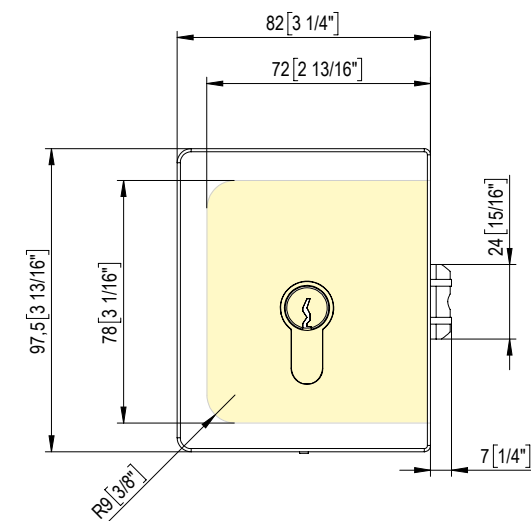

6645

- Serratura con scrocco a rullo regolabile più mandata.
- Cerradura con pestillo de rodillo ajustable y tiro.
- Lock with adjustable barrel latch.
- Schloss mit verstellbarer Rollenverriegelung und Wurf.
- Serrure avec loquet à rouleau réglable et jet.

Alluminio / Aluminium :
02-05-14-15-16-17-31-RAL-62

6840

- Controserratura per art.6640-6641-6645.
- Cerradero vidrio sin tope para art. 6640-6641-6645.
- Strike box for 6640-6641-6645.
- Gegenschloss für 6640-6641-6645.
- Gâche pour art.art.6640-6641-6645.