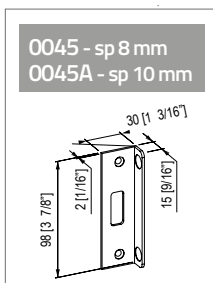

Alluminio / Aluminium :
02-05-14-15-16-17-31-RAL-62

6840

- Controserratura per art.6640-6641-6645.
- Cerradero vidrio sin tope para art. 6640-6641-6645.
- Strike box for 6640-6641-6645.
- Gegenschloss für 6640-6641-6645.
- Gâche pour art.art.6640-6641-6645.