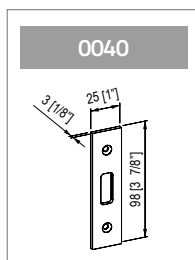

Alluminio / Aluminium :
02-05-14-15-16-17-31-RAL-62

6840

- Controserratura per art.6640-6641-6645.
- Cerradero vidrio sin tope para art. 6640-6641-6645.
- Strike box for 6640-6641-6645.
- Gegenschloss für 6640-6641-6645.
- Gâche pour art.art.6640-6641-6645.