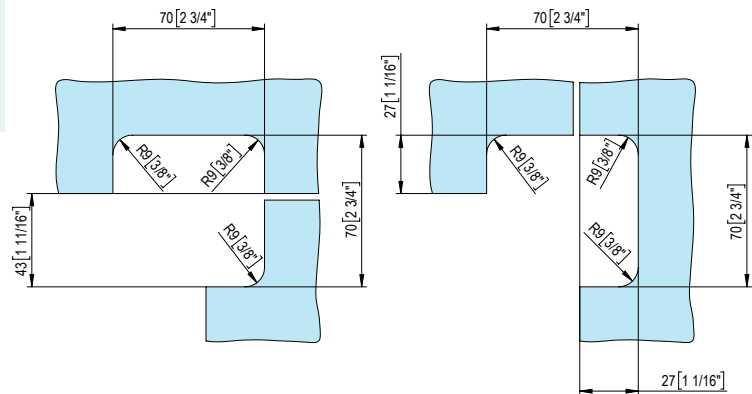

1065

Da specificare all'ordine - Specify in the order

- Attacco piccolo sopra luce-vetro fisso laterale senza battuta.
- Unión tres lunas sin tope.
- Small link fitting for transom to side panel without stop.
- Kleine Kupplung Oberlichtfenster-Seitenteil. Ohne Anschlag.
- Petite fixation sous imposte - verre fixe latéral sans butée.

Alluminio / Aluminium :
02-05-14-15-16-17-31-RAL-62

1070

Da specificare all'ordine - Specify in the order

- Attacco piccolo sopra luce-muro con battuta.
- Unión una luna con tope.
- Small link fitting for transom to side panel with stop.
- Kleine Kupplung Oberlichtfenster-Wand. Mit Anschlag.
- Petite fixation sous imposte - verre fixe latéral sans butée.