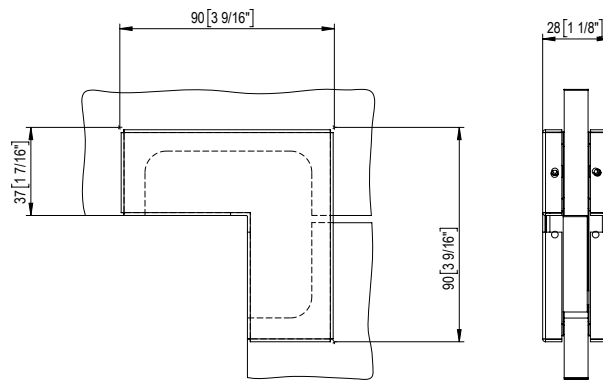

1065

Da specificare all'ordine - Specify in the order

- Attacco piccolo sopra luce-vetro fisso laterale senza battuta.
- Unión tres lunas sin tope.
- Small link fitting for transom to side panel without stop.
- Kleine Kupplung Oberlichtfenster-Seitenteil. Ohne Anschlag.
- Petite fixation sous imposte - verre fixe latéral sans butée.

Alluminio / Aluminium :
02-05-14-15-16-17-31-RAL-62

1070

Da specificare all'ordine - Specify in the order

- Attacco piccolo sopra luce-muro con battuta.
- Unión una luna con tope.
- Small link fitting for transom to side panel with stop.
- Kleine Kupplung Oberlichtfenster-Wand. Mit Anschlag.
- Petite fixation sous imposte - verre fixe latéral sans butée.