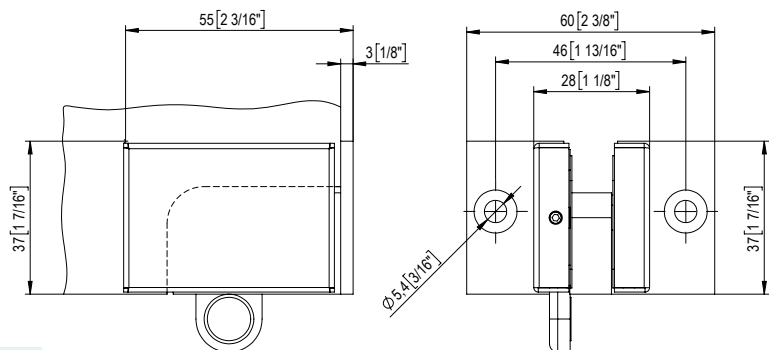

1065

Da specificare all'ordine - Specify in the order

- Attacco piccolo sopra luce-vetro fisso laterale senza battuta.
- Unión tres lunas sin tope.
- Small link fitting for transom to side panel without stop.
- Kleine Kupplung Oberlichtfenster-Seitenteil. Ohne Anschlag.
- Petite fixation sous imposte - verre fixe latéral sans butée.

Alluminio / Aluminium :
02-05-14-15-16-17-31-RAL-62

1070

Da specificare all'ordine - Specify in the order

- Attacco piccolo sopra luce-muro con battuta.
- Unión una luna con tope.
- Small link fitting for transom to side panel with stop.
- Kleine Kupplung Oberlichtfenster-Wand. Mit Anschlag.
- Petite fixation sous imposte - verre fixe latéral sans butée.