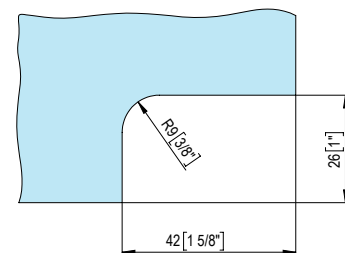

Per installazioni in condizioni ambientali e climatiche particolari, consultare prima l'ufficio commerciale ▪ For installations in particular environments or climate, consult sales office first