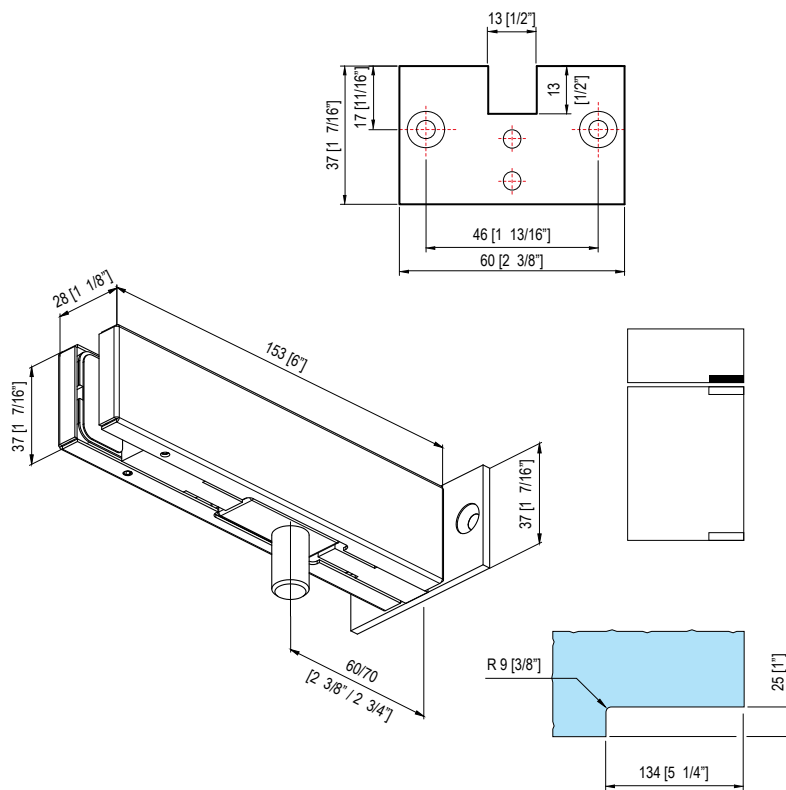

Per installazioni in condizioni ambientali e climatiche particolari, consultare prima l'ufficio commerciale ■ For installations in particular environments or climate, consult sales office first