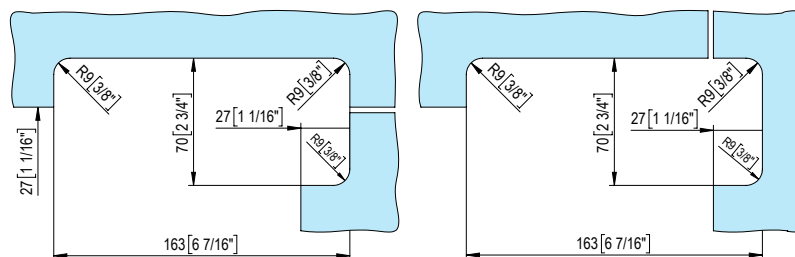

1050

Da specificare all'ordine - Specify in the order

- Attacco sopra luce-vetro laterale per art.1020.
- Punto de giro montante lateral - vidrio fijo, para art. 1020.
- Transom to fixed side panel link fitting for 1020.
- Kupplung Oberlichtfenster-Seitenteil für 1020.
- Fixation sous imposte - verre latéral pour art.1020.