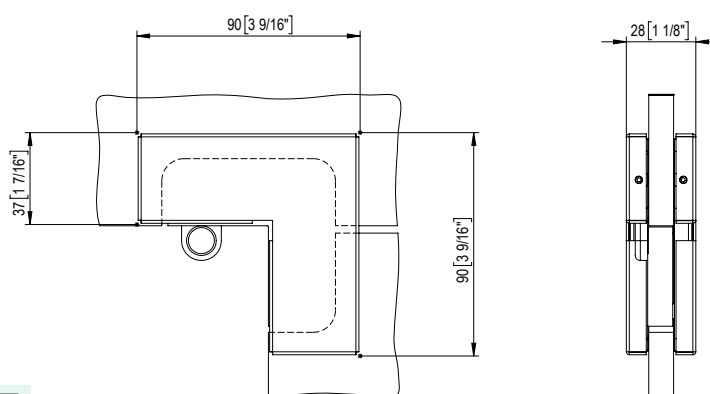

1060

- Attacco piccolo sopra luce-vetro fisso laterale con battuta.
- Unión tres lunas con tope.
- Small link fitting for transom to side panel with stop.
- Kleine Kupplung Oberlichtfenster-Seitenteil. Mit Anschlag.
- Petite fixation sous imposte - verre fixe latéral avec butée.