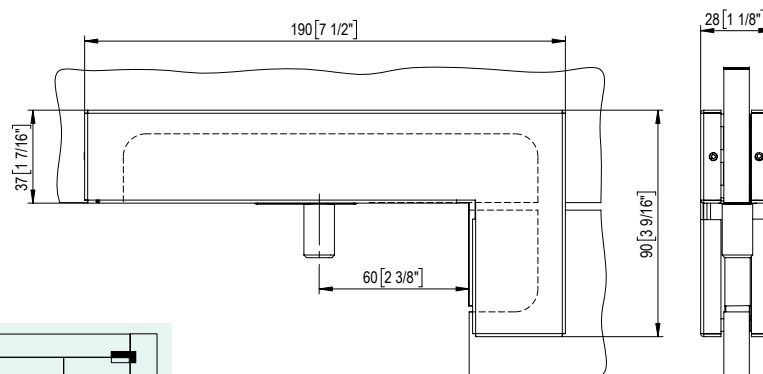

1050

Da specificare all'ordine - Specify in the order

- Attacco sopra luce-vetro laterale per art.1020.
- Punto de giro montante lateral - vidrio fijo, para art. 1020.
- Transom to fixed side panel link fitting for 1020.
- Kupplung Oberlichtfenster-Seitenteil für 1020.
- Fixation sous imposte - verre latéral pour art.1020.