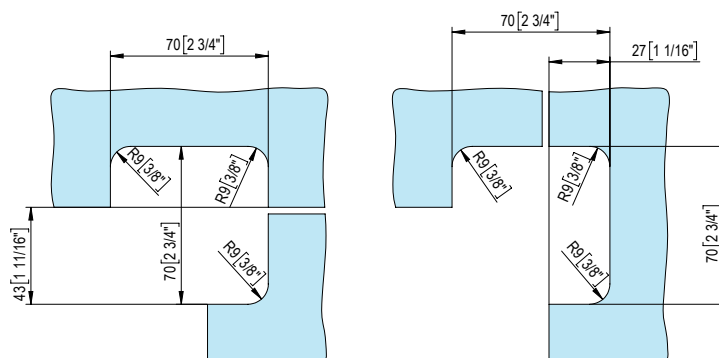

1060

- Attacco piccolo sopra luce-vetro fisso laterale con battuta.
- Unión tres lunas con tope.
- Small link fitting for transom to side panel with stop.
- Kleine Kupplung Oberlichtfenster-Seitenteil. Mit Anschlag.
- Petite fixation sous imposte - verre fixe latéral avec butée.