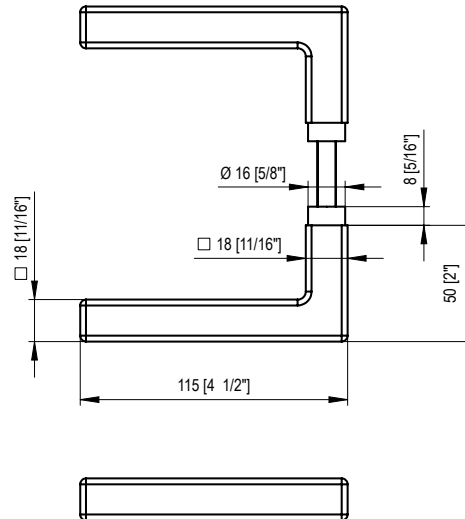

## 607W serie LOQ

- Maniglia sezione quadra.  
Quadro maniglia incluso.
- Manilla cuadrada.  
Cuadro manilla incluido.
- Square handle.  
Internal mechanism included.
- Viereckiger Drücker.  
Innenmechanismus eingeschlossen.
- Poignée carrée.  
Mecanisme intérieur inclus.

## 608W serie LOQ

- Maniglia sezione tonda angolo quadro.  
Quadro maniglia incluso.
- Manilla cuadrada.  
Cuadro manilla incluido.
- Rounded handle in a square shape.  
Internal mechanism included.
- Gehrungsdrücker mit rundem Griff und Vierkantstift.  
Innenmechanismus eingeschlossen.
- Poignée à section ronde à angles carrés.  
Cadre de poignée inclus.