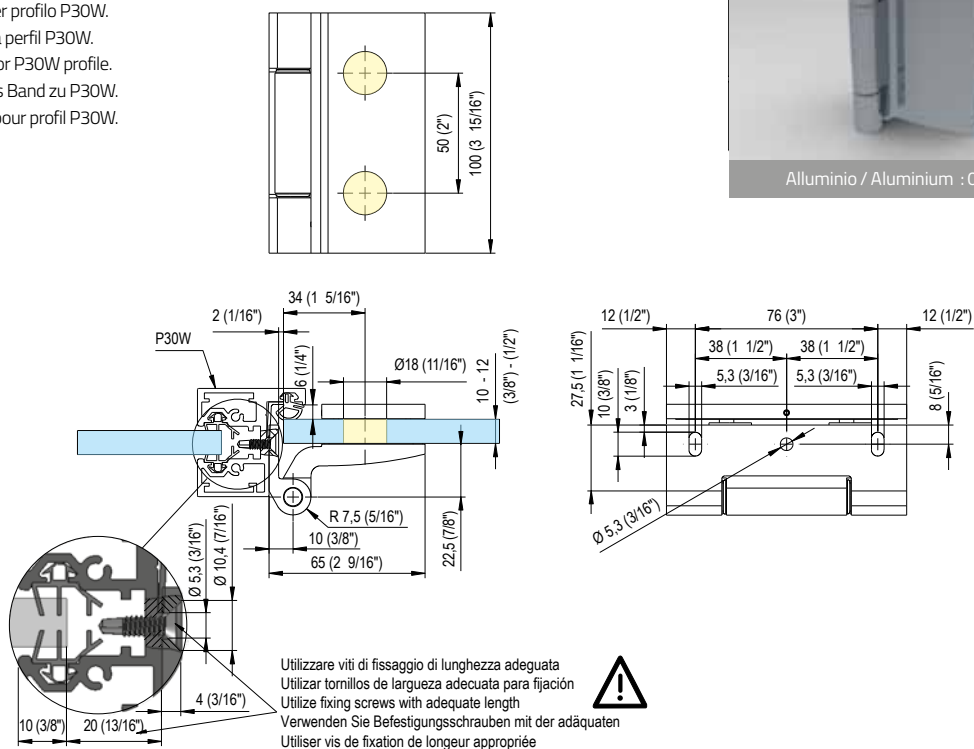

Alluminio / Aluminium :02-05-13

8810P Striqe system

MAX 55 Kg- 121 lbs

Partizioni - Partitioning

- Cerniera laterale FLEXA per profilo P30W.
- Bisagra lateral Flexa para perfil P30W.
- Round hinge FLEXA for P30W profile.
- Seitlicher Band FLEXA passend zu Profil P30W.
- Charnière latérale FLEXA pour profil P30W.

8674P Striqe system

MAX 55 Kg- 121 lbs

Partizioni - Partitioning

- Cerniera laterale per profilo P30W.
- Bisagra lateral para perfil P30W.
- Round side hinge for P30W profile.
- Seitliches vertikales Band zu P30W.
- Charnière latérale pour profil P30W.

P30W Strige system

Non compreso / Not included

P20E

OP30W

Piastrina regolabile per profilo P30W
Adjustable plate for P30W profile

P30WP90

Elemento di collegamento con P20E - P35E
Link with P20E - P35E

Flexa series

 Partizioni - Partitioning

Configurazioni possibili / Possible configurations

P30W Strige system

Dimensionamento vetri / Glass sizes

$$2. C = W_c - 27,5 \text{ mm}$$

$$D = H - 27 \text{ mm}$$

$$1. A = W_A - 12 \text{ mm}$$