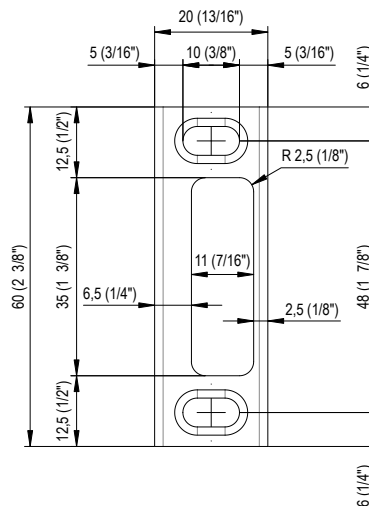

8674P Striqe system

MAX 55 Kg- 121 lbs

Partizioni - Partitioning

- Cerniera laterale per profilo P30W.
- Bisagra lateral para perfil P30W.
- Round side hinge for P30W profile.
- Seitliches vertikales Band zu P30W.
- Charnière latérale pour profil P30W.

P30W Strige system

Non compreso / Not included

P20E

OP30W

Piastrina regolabile per profilo P30W
Adjustable plate for P30W profile

P30WP90

Elemento di collegamento con P20E - P35E
Link with P20E - P35E

Flexa series

 Partizioni - Partitioning

Configurazioni possibili / Possible configurations

P30W Strige system

Dimensionamento vetri / Glass sizes

$$2. C = W_c - 27,5 \text{ mm}$$

$$D = H - 27 \text{ mm}$$

$$1. A = W_A - 12 \text{ mm}$$

$$B = H_B - 14 \text{ mm}$$

$$3. E = W_D - 27,5 \text{ mm}$$

$$F = H - 27 \text{ mm}$$

$$4. G = W_A + 26 \text{ mm}$$

$$K = H_A - 27,5 \text{ mm}$$