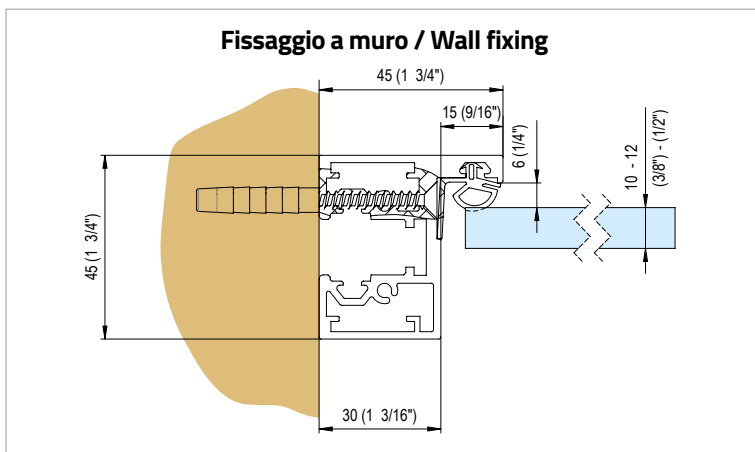

P30W58 *Striqe system*

Partizioni - Partitioning

5,8 m

- Profilo telaio per porte in vetro.
Fissaggio a muro o su vetro.
- Perfil marco para puertas en vidrio.
Fijación a pared o a vidrio.
- Profile for glass doors.
Mountable on standard walls or glass.
- Zargenprofil für Glastüren.
Befestigung an der Mauer oder am Glas.
- Profil pour portes en verre.
Fixation sur mur ou sur verre.

Alluminio / Aluminium : 02-05-13

8664P Striqe system

MAX 55 Kg- 121 lbs

Partizioni - Partitioning

- Cerniera laterale tonda per profilo P30W.
- Bisagra lateral redonda para perfil P30W.
- Round side hinge for P30W profile.
- Seitliches Band in Rundform passend zu Profil P30W.
- Charnière latérale ronde pour profil P30W

Alluminio / Aluminium :02-05-13

8665P Striqe system

MAX 55 Kg- 121 lbs

Partizioni - Partitioning

- Cerniera laterale per profilo P30W.
- Bisagra lateral para perfil P30W.
- Round side hinge for P30W profile.
- Seitliches Band in Eckform passend zu ProfilP30W.
- Charnière latérale pour profil P30W

Alluminio / Aluminium :02-05-13

8810P Striqe system

MAX 55 Kg- 121 lbs

Partizioni - Partitioning

- Cerniera laterale FLEXA per profilo P30W.
- Bisagra lateral Flexa para perfil P30W.
- Round hinge FLEXA for P30W profile.
- Seitlicher Band FLEXA passend zu Profil P30W.
- Charnière latérale FLEXA pour profil P30W.