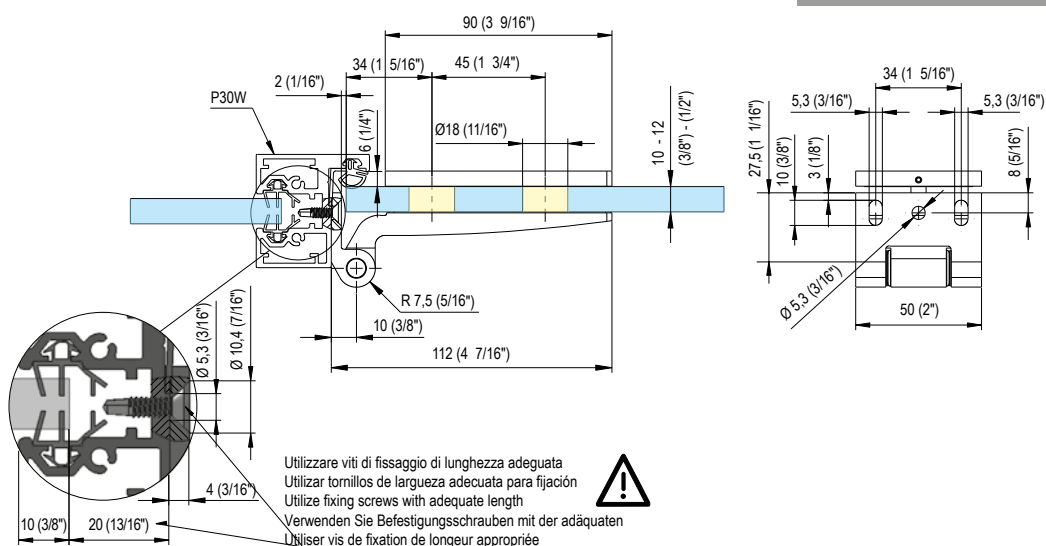

Alluminio / Aluminium : 02-05-13

8664P Striqe system

MAX 55 Kg- 121 lbs

Partizioni - Partitioning

- Cerniera laterale tonda per profilo P30W.
- Bisagra lateral redonda para perfil P30W.
- Round side hinge for P30W profile.
- Seitliches Band in Rundform passend zu Profil P30W.
- Charnière latérale ronde pour profil P30W

Alluminio / Aluminium :02-05-13

8665P Striqe system

MAX 55 Kg- 121 lbs

Partizioni - Partitioning

- Cerniera laterale per profilo P30W.
- Bisagra lateral para perfil P30W.
- Round side hinge for P30W profile.
- Seitliches Band in Eckform passend zu ProfilP30W.
- Charnière latérale pour profil P30W

Alluminio / Aluminium :02-05-13

8810P Striqe system

MAX 55 Kg- 121 lbs

Partizioni - Partitioning

- Cerniera laterale FLEXA per profilo P30W.
- Bisagra lateral Flexa para perfil P30W.
- Round hinge FLEXA for P30W profile.
- Seitlicher Band FLEXA passend zu Profil P30W.
- Charnière latérale FLEXA pour profil P30W.

P30W Strige system

Non compreso / Not included

P20E

OP30W

Piastrina regolabile per profilo P30W
Adjustable plate for P30W profile

P30WP90

Elemento di collegamento con P20E - P35E
Link with P20E - P35E

Flexa series