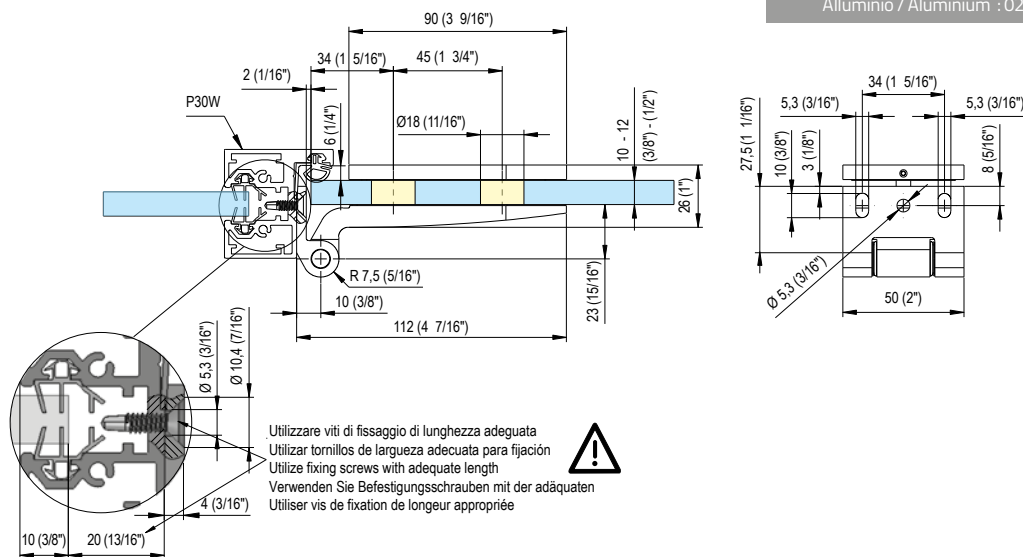

P30W58 *Striqe system*

Partizioni - Partitioning

5,8 m

- Profilo telaio per porte in vetro.
Fissaggio a muro o su vetro.
- Perfil marco para puertas en vidrio.
Fijación a pared o a vidrio.
- Profile for glass doors.
Mountable on standard walls or glass.
- Zargenprofil für Glastüren.
Befestigung an der Mauer oder am Glas.
- Profil pour portes en verre.
Fixation sur mur ou sur verre.

Alluminio / Aluminium : 02-05-13

8664P Striqe system

MAX 55 Kg- 121 lbs

Partizioni - Partitioning

- Cerniera laterale tonda per profilo P30W.
- Bisagra lateral redonda para perfil P30W.
- Round side hinge for P30W profile.
- Seitliches Band in Rundform passend zu Profil P30W.
- Charnière latérale ronde pour profil P30W

Alluminio / Aluminium :02-05-13

8665P Striqe system

MAX 55 Kg- 121 lbs

Partizioni - Partitioning

- Cerniera laterale per profilo P30W.
- Bisagra lateral para perfil P30W.
- Round side hinge for P30W profile.
- Seitliches Band in Eckform passend zu ProfilP30W.
- Charnière latérale pour profil P30W

Alluminio / Aluminium :02-05-13

8810P Striqe system

MAX 55 Kg- 121 lbs

Partizioni - Partitioning

- Cerniera laterale FLEXA per profilo P30W.
- Bisagra lateral Flexa para perfil P30W.
- Round hinge FLEXA for P30W profile.
- Seitlicher Band FLEXA passend zu Profil P30W.
- Charnière latérale FLEXA pour profil P30W.