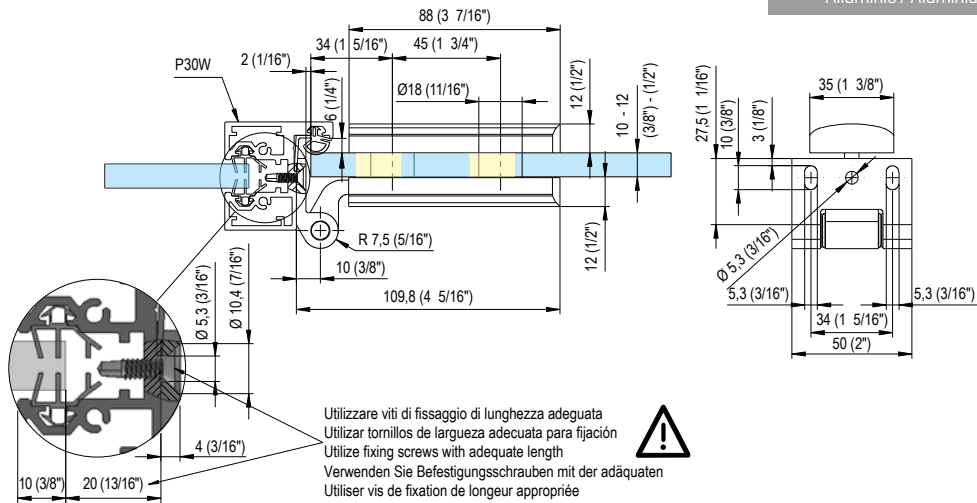

Alluminio / Aluminium :02-05-13

8665P Striqe system

MAX 55 Kg- 121 lbs

Partizioni - Partitioning

- Cerniera laterale per profilo P30W.
- Bisagra lateral para perfil P30W.
- Round side hinge for P30W profile.
- Seitliches Band in Eckform passend zu ProfilP30W.
- Charnière latérale pour profil P30W

Alluminio / Aluminium :02-05-13

8810P Striqe system

MAX 55 Kg- 121 lbs

Partizioni - Partitioning

- Cerniera laterale FLEXA per profilo P30W.
- Bisagra lateral Flexa para perfil P30W.
- Round hinge FLEXA for P30W profile.
- Seitlicher Band FLEXA passend zu Profil P30W.
- Charnière latérale FLEXA pour profil P30W.

8674P Striqe system

MAX 55 Kg- 121 lbs

Partizioni - Partitioning

- Cerniera laterale per profilo P30W.
- Bisagra lateral para perfil P30W.
- Round side hinge for P30W profile.
- Seitliches vertikales Band zu P30W.
- Charnière latérale pour profil P30W.

P30W Strige system

Non compreso / Not included

P20E

OP30W

Piastrina regolabile per profilo P30W
Adjustable plate for P30W profile

P30WP90

Elemento di collegamento con P20E - P35E
Link with P20E - P35E

Flexa series