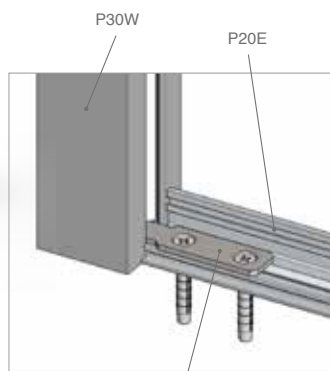

8674P Striqe system

MAX 55 Kg- 121 lbs

Partizioni - Partitioning

- Cerniera laterale per profilo P30W.
- Bisagra lateral para perfil P30W.
- Round side hinge for P30W profile.
- Seitliches vertikales Band zu P30W.
- Charnière latérale pour profil P30W.

P30W Strige system

Non compreso / Not included

P20E

OP30W

Piastrina regolabile per profilo P30W
Adjustable plate for P30W profile

P30WP90

Elemento di collegamento con P20E - P35E
Link with P20E - P35E

Flexa series