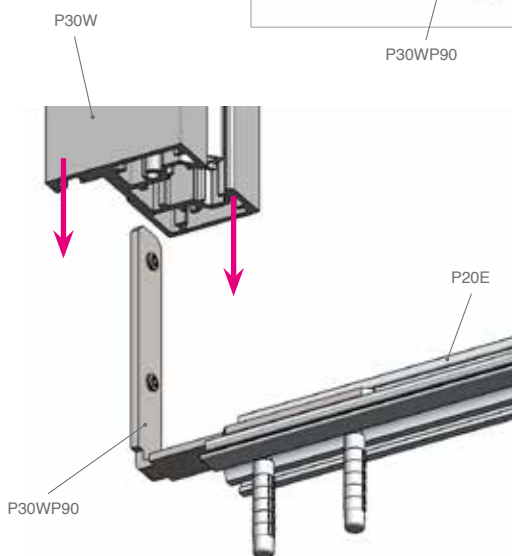

8674P Striqe system

MAX 55 Kg- 121 lbs

Partizioni - Partitioning

- Cerniera laterale per profilo P30W.
- Bisagra lateral para perfil P30W.
- Round side hinge for P30W profile.
- Seitliches vertikales Band zu P30W.
- Charnière latérale pour profil P30W.

P30W Strige system

Non compreso / Not included

P20E

OP30W

Piastrina regolabile per profilo P30W
Adjustable plate for P30W profile

P30WP90

Elemento di collegamento con P20E - P35E
Link with P20E - P35E

Flexa series