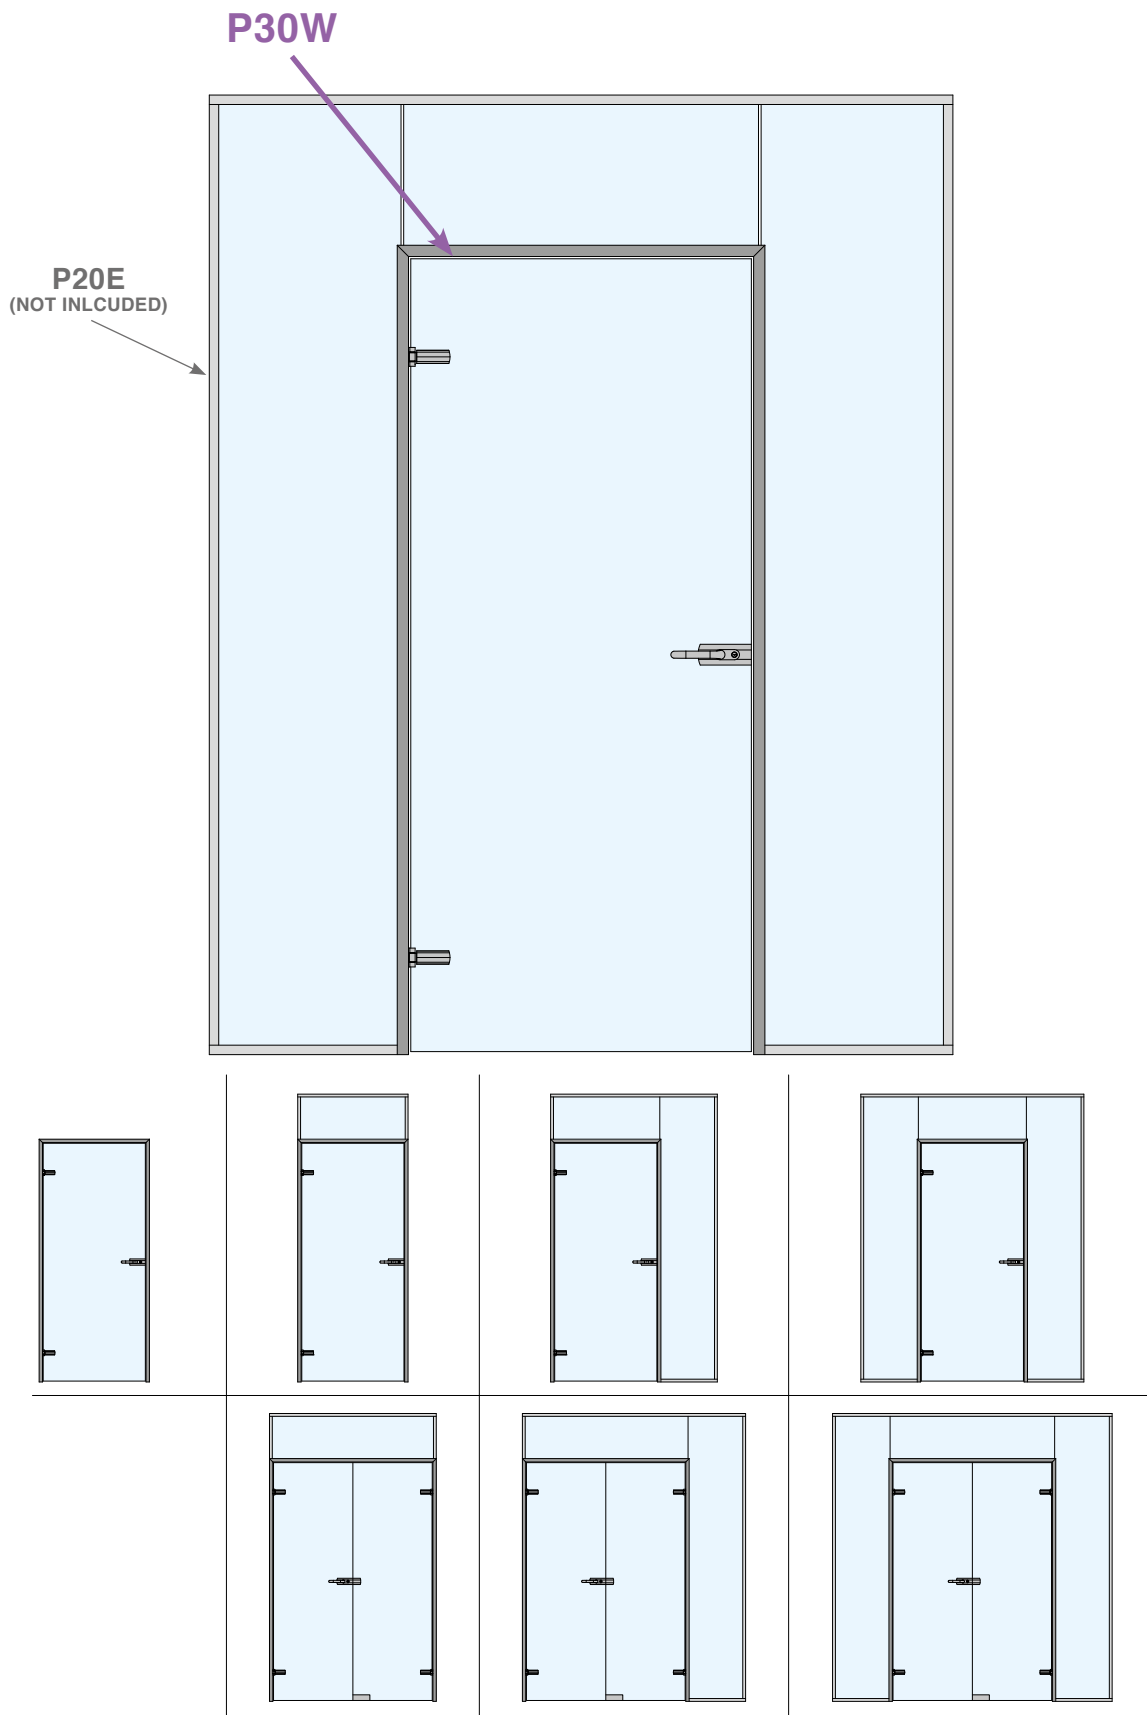

P30W Strige system

Non compreso / Not included

P20E

OP30W

Piastrina regolabile per profilo P30W
Adjustable plate for P30W profile

P30WP90

Elemento di collegamento con P20E - P35E
Link with P20E - P35E

Flexa series

 Partizioni - Partitioning

Configurazioni possibili / Possible configurations

P30W Strige system

Dimensionamento vetri / Glass sizes

$$2. C = W_c - 27,5 \text{ mm}$$

$$D = H - 27 \text{ mm}$$

$$1. A = W_A - 12 \text{ mm}$$

$$B = H_B - 14 \text{ mm}$$

$$3. E = W_D - 27,5 \text{ mm}$$

$$F = H - 27 \text{ mm}$$

$$4. G = W_A + 26 \text{ mm}$$

$$K = H_A - 27,5 \text{ mm}$$