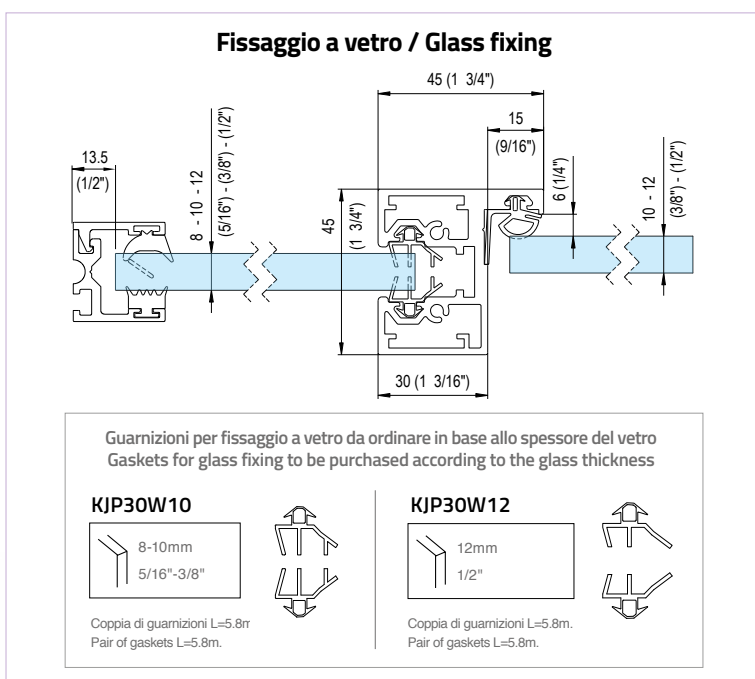

P30W58 *Striqe system*

Partizioni - Partitioning

5,8 m

- Profilo telaio per porte in vetro.
Fissaggio a muro o su vetro.
- Perfil marco para puertas en vidrio.
Fijación a pared o a vidrio.
- Profile for glass doors.
Mountable on standard walls or glass.
- Zargenprofil für Glastüren.
Befestigung an der Mauer oder am Glas.
- Profil pour portes en verre.
Fixation sur mur ou sur verre.

Alluminio / Aluminium : 02-05-13

8664P Striqe system

MAX 55 Kg- 121 lbs

Partizioni - Partitioning

- Cerniera laterale tonda per profilo P30W.
- Bisagra lateral redonda para perfil P30W.
- Round side hinge for P30W profile.
- Seitliches Band in Rundform passend zu Profil P30W.
- Charnière latérale ronde pour profil P30W

Alluminio / Aluminium :02-05-13

8665P Striqe system

MAX 55 Kg- 121 lbs

Partizioni - Partitioning

- Cerniera laterale per profilo P30W.
- Bisagra lateral para perfil P30W.
- Round side hinge for P30W profile.
- Seitliches Band in Eckform passend zu ProfilP30W.
- Charnière latérale pour profil P30W

Alluminio / Aluminium :02-05-13

8810P Striqe system

MAX 55 Kg- 121 lbs

Partizioni - Partitioning

- Cerniera laterale FLEXA per profilo P30W.
- Bisagra lateral Flexa para perfil P30W.
- Round hinge FLEXA for P30W profile.
- Seitlicher Band FLEXA passend zu Profil P30W.
- Charnière latérale FLEXA pour profil P30W.