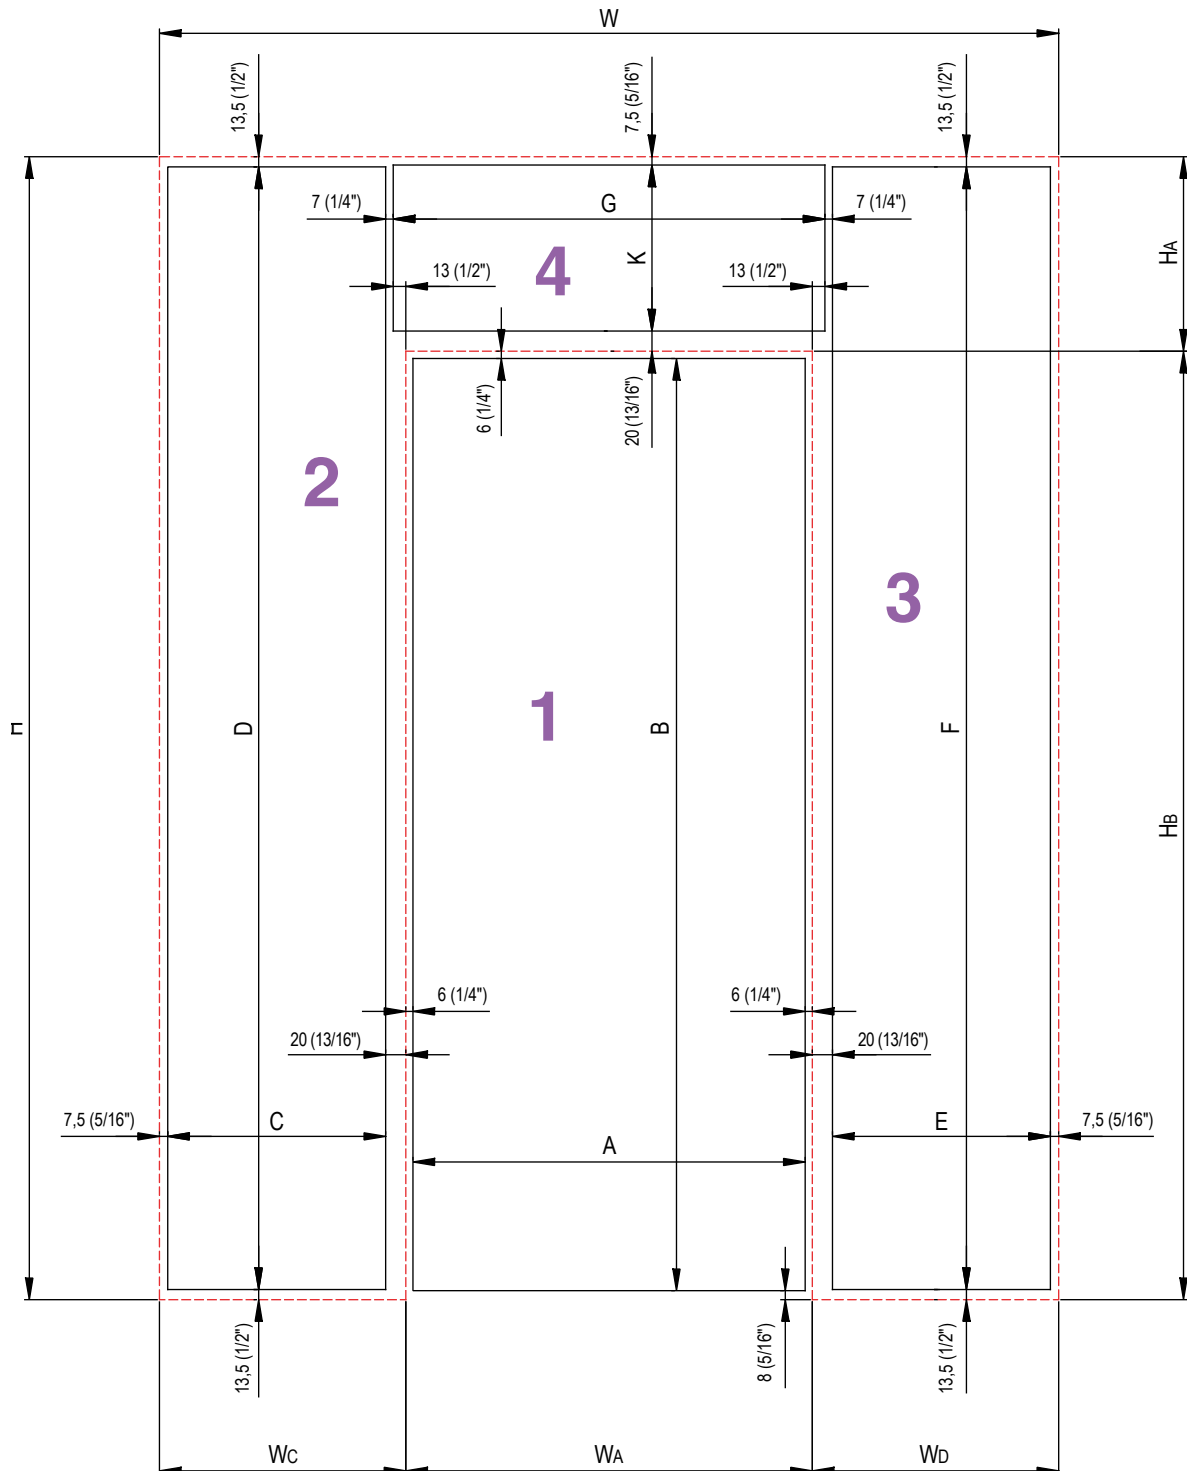

8674P Striqe system

MAX 55 Kg- 121 lbs

Partizioni - Partitioning

- Cerniera laterale per profilo P30W.
- Bisagra lateral para perfil P30W.
- Round side hinge for P30W profile.
- Seitliches vertikales Band zu P30W.
- Charnière latérale pour profil P30W.

P30W Strige system

Non compreso / Not included

P20E

OP30W

Piastrina regolabile per profilo P30W
Adjustable plate for P30W profile

P30WP90

Elemento di collegamento con P20E - P35E
Link with P20E - P35E

Flexa series

 Partizioni - Partitioning

Configurazioni possibili / Possible configurations

P30W Strige system

Dimensionamento vetri / Glass sizes

$$2. C = W_c - 27,5 \text{ mm}$$

$$D = H - 27 \text{ mm}$$

$$1. A = W_A - 12 \text{ mm}$$

$$B = H_B - 14 \text{ mm}$$

$$3. E = W_D - 27,5 \text{ mm}$$

$$F = H - 27 \text{ mm}$$

$$4. G = W_A + 26 \text{ mm}$$

$$K = H_A - 27,5 \text{ mm}$$