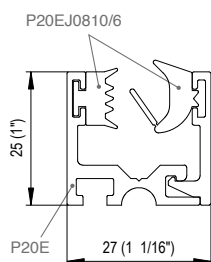

Alluminio / Aluminium :02-05-13

8810P Striqe system

MAX 55 Kg- 121 lbs

Partizioni - Partitioning

- Cerniera laterale FLEXA per profilo P30W.
- Bisagra lateral Flexa para perfil P30W.
- Round hinge FLEXA for P30W profile.
- Seitlicher Band FLEXA passend zu Profil P30W.
- Charnière latérale FLEXA pour profil P30W.

8674P Striqe system

MAX 55 Kg- 121 lbs

Partizioni - Partitioning

- Cerniera laterale per profilo P30W.
- Bisagra lateral para perfil P30W.
- Round side hinge for P30W profile.
- Seitliches vertikales Band zu P30W.
- Charnière latérale pour profil P30W.

P30W Strige system

Non compreso / Not included

P20E

OP30W

Piastrina regolabile per profilo P30W
Adjustable plate for P30W profile

P30WP90

Elemento di collegamento con P20E - P35E
Link with P20E - P35E

Flexa series

 Partizioni - Partitioning

Configurazioni possibili / Possible configurations

P30W Strige system

Dimensionamento vetri / Glass sizes

$$2. C = W_c - 27,5 \text{ mm}$$

$$D = H - 27 \text{ mm}$$

$$1. A = W_A - 12 \text{ mm}$$