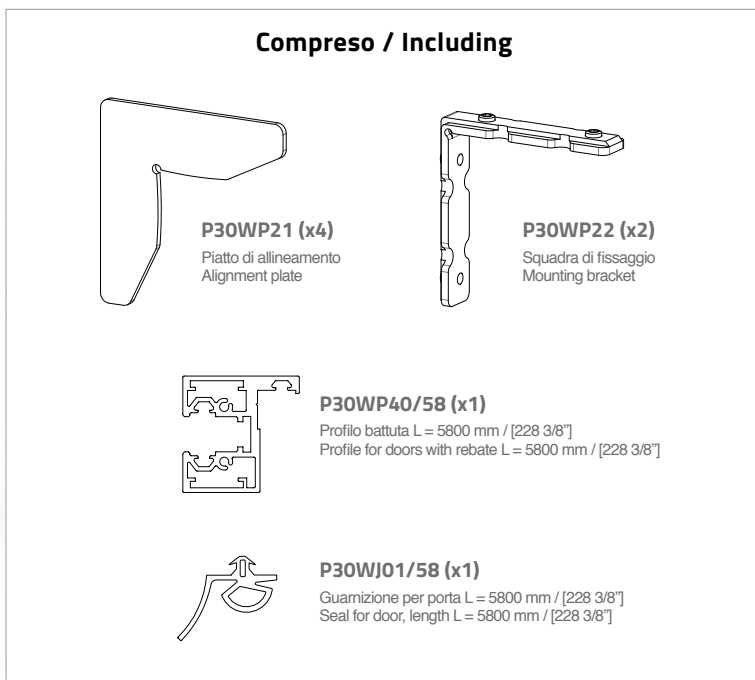

P30W58 *Striqe system*

Partizioni - Partitioning

5,8 m

- Profilo telaio per porte in vetro.
Fissaggio a muro o su vetro.
- Perfil marco para puertas en vidrio.
Fijación a pared o a vidrio.
- Profile for glass doors.
Mountable on standard walls or glass.
- Zargenprofil für Glastüren.
Befestigung an der Mauer oder am Glas.
- Profil pour portes en verre.
Fixation sur mur ou sur verre.

Alluminio / Aluminium : 02-05-13

8664P Striqe system

MAX 55 Kg- 121 lbs

Partizioni - Partitioning

- Cerniera laterale tonda per profilo P30W.
- Bisagra lateral redonda para perfil P30W.
- Round side hinge for P30W profile.
- Seitliches Band in Rundform passend zu Profil P30W.
- Charnière latérale ronde pour profil P30W

Alluminio / Aluminium :02-05-13

8665P Striqe system

MAX 55 Kg- 121 lbs

Partizioni - Partitioning

- Cerniera laterale per profilo P30W.
- Bisagra lateral para perfil P30W.
- Round side hinge for P30W profile.
- Seitliches Band in Eckform passend zu ProfilP30W.
- Charnière latérale pour profil P30W

Alluminio / Aluminium :02-05-13

8810P Striqe system

MAX 55 Kg- 121 lbs

Partizioni - Partitioning

- Cerniera laterale FLEXA per profilo P30W.
- Bisagra lateral Flexa para perfil P30W.
- Round hinge FLEXA for P30W profile.
- Seitlicher Band FLEXA passend zu Profil P30W.
- Charnière latérale FLEXA pour profil P30W.