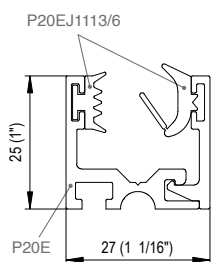

Alluminio / Aluminium :02-05-13

8810P Striqe system

MAX 55 Kg- 121 lbs

Partizioni - Partitioning

- Cerniera laterale FLEXA per profilo P30W.
- Bisagra lateral Flexa para perfil P30W.
- Round hinge FLEXA for P30W profile.
- Seitlicher Band FLEXA passend zu Profil P30W.
- Charnière latérale FLEXA pour profil P30W.

8674P Striqe system

MAX 55 Kg- 121 lbs

Partizioni - Partitioning

- Cerniera laterale per profilo P30W.
- Bisagra lateral para perfil P30W.
- Round side hinge for P30W profile.
- Seitliches vertikales Band zu P30W.
- Charnière latérale pour profil P30W.

P30W Strige system

Non compreso / Not included

P20E

OP30W

Piastrina regolabile per profilo P30W
Adjustable plate for P30W profile

P30WP90

Elemento di collegamento con P20E - P35E
Link with P20E - P35E

Flexa series

 Partizioni - Partitioning

Configurazioni possibili / Possible configurations

P30W Strige system

Dimensionamento vetri / Glass sizes

$$2. C = W_c - 27,5 \text{ mm}$$

$$D = H - 27 \text{ mm}$$

$$1. A = W_A - 12 \text{ mm}$$