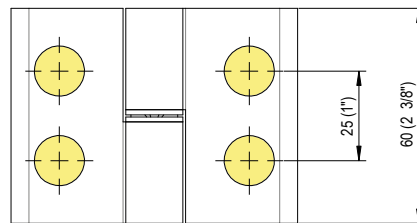

8411NzM

MAX 40 Kg - 88 lbs

Box doccia - Shower boxes

- Cerniera vetro-vetro con alzata in apertura.
- Bisagra vidrio-vidrio con elevación en apertura.
- Hinge glass to glass with lifting of door at opening.
- Duschtürband Glas-Glas, mit Hebe-Senk-Funktion.
- Charnière verre-verre avec élévation de la porte à l'ouverture. Cache pour les vis.

Zama / Zamak : 13-14-15-60-62

8411NzM = destra - right **8411NzML** = sinistra - left

8411NzML

S	A	B	Profilo - Seal
6	3	25	8PT8-30
8 (5/16")	3 (1/8")	25 (31/32")	8PT1-30
10 (3/8")	3 (1/8")	25 (31/32")	8PT1-30