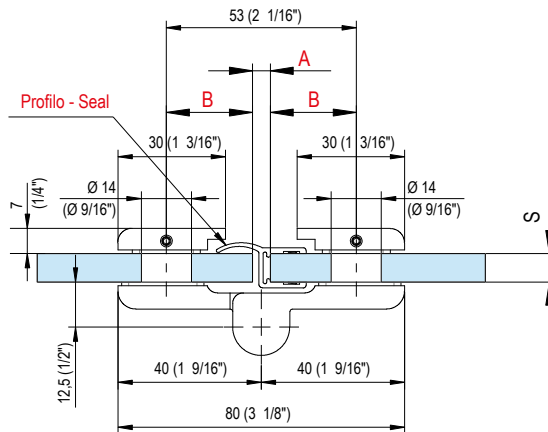

8411NzM

MAX 40 Kg - 88 lbs

Box doccia - Shower boxes

- Cerniera vetro-vetro con alzata in apertura.
- Bisagra vidrio-vidrio con elevación en apertura.
- Hinge glass to glass with lifting of door at opening.
- Duschtürband Glas-Glas, mit Hebe-Senk-Funktion.
- Charnière verre-verre avec élévation de la porte à l'ouverture. Cache pour les vis.

Zama / Zamak : 13-14-15-60-62

8411NzM = destra - right **8411NzML** = sinistra - left

8411NzML

S	A	B	Profilo - Seal
6	3	25	8PT8-30
8 (5/16")	3 (1/8")	25 (31/32")	8PT1-30
10 (3/8")	3 (1/8")	25 (31/32")	8PT1-30