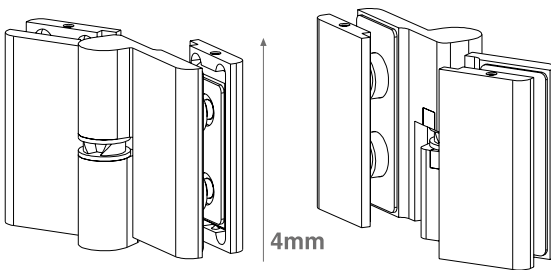

8411NzM

MAX 40 Kg - 88 lbs

Box doccia - Shower boxes

- Cerniera vetro-vetro con alzata in apertura.
- Bisagra vidrio-vidrio con elevación en apertura.
- Hinge glass to glass with lifting of door at opening.
- Duschtürband Glas-Glas, mit Hebe-Senk-Funktion.
- Charnière verre-verre avec élévation de la porte à l'ouverture. Cache pour les vis.

Zama / Zamak : 13-14-15-60-62

8411NzM = destra - right **8411NzML** = sinistra - left

8411NzML

S	A	B	Profilo - Seal
6	3	25	8PT8-30
8 (5/16")	3 (1/8")	25 (31/32")	8PT1-30
10 (3/8")	3 (1/8")	25 (31/32")	8PT1-30