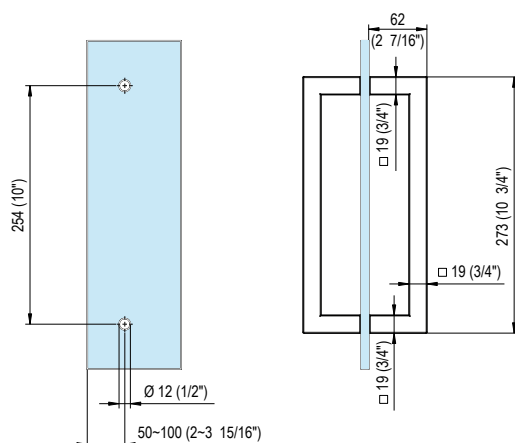

## 502W30

Box doccia - Shower boxes

- Coppia maniglioni dritti, sezione quadra. Interasse 254mm.
- Juego de tiradores, sección cuadra. Distancia entre ejes 254mm.
- Pair of handles, square section. Centre distance 254mm.
- Gerades Stoßgriffpaar, quadratische Ausführung. Achsenabstand 254mm.
- Couple de poignées droites, section carrée. Entraxe 254mm.

## 504W30

Box doccia - Shower boxes

- Coppia maniglioni dritti, impugnatura piatta. Interasse 254mm.
- Juego de tiradores, agarre lisa. Distancia entre ejes 254mm.
- Pair of handles, flat handgrip. Centre distance 254mm.
- Gerades Stoßgriffpaar, flache Ausführung. Achsenabstand 254mm.
- Couple de poignées droites, poignée plate. Entraxe 254mm.