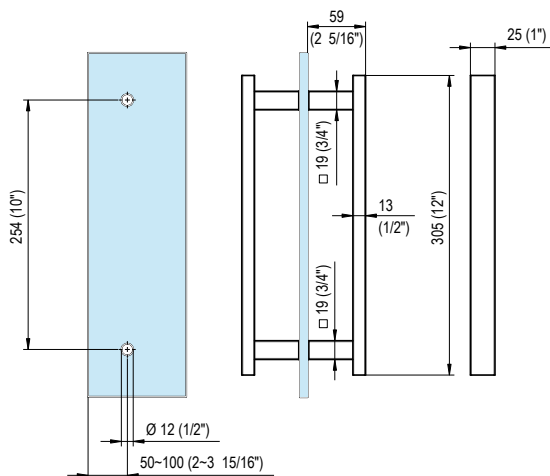

## 502W30

Box doccia - Shower boxes

- Coppia maniglioni dritti, sezione quadra. Interasse 254mm.
- Juego de tiradores, sección cuadra. Distancia entre ejes 254mm.
- Pair of handles, square section. Centre distance 254mm.
- Gerades Stoßgriffpaar, quadratische Ausführung. Achsenabstand 254mm.
- Couple de poignées droites, section carrée. Entraxe 254mm.

## 504W30

Box doccia - Shower boxes

- Coppia maniglioni dritti, impugnatura piatta. Interasse 254mm.
- Juego de tiradores, agarre lisa. Distancia entre ejes 254mm.
- Pair of handles, flat handgrip. Centre distance 254mm.
- Gerades Stoßgriffpaar, flache Ausführung. Achsenabstand 254mm.
- Couple de poignées droites, poignée plate. Entraxe 254mm.