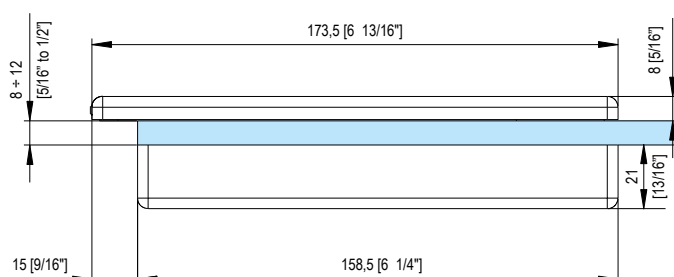

681W50 serie LOQ

- Controserratura orizzontale.
- Cerradero vidrio horizontal.
- Horizontal strike box with stop.
- Gegenkasten zum Eckform-Horizontalschloss.
- Gâche horizontale.

Alluminio / Aluminium :
02-05-14-15-16-17-31-32-RAL-62

682WSC serie LOQ

- Serratura orizzontale tonda in battuta con foro maniglia e foro cilindro.
- Cerradura horizontal redonda con tope y con cuadro para manilla y cilindro.
- Horizontal rounded lock with hole for handle and for cylinder. For doors with stop.
- Horizontales Rundform-Schloss mit Drückerführung für PZ-Schloss vorge richtet. Für Anschlagtüren.
- Serrure horizontale ronde en butée avec trou pour la poignée et trou pour le cylindre.