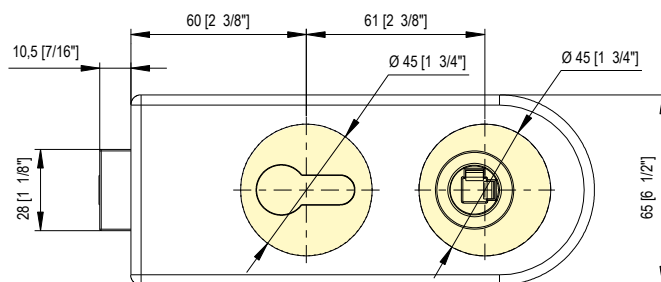

681W50 serie LOQ

- Controserratura orizzontale.
- Cerradero vidrio horizontal.
- Horizontal strike box with stop.
- Gegenkasten zum Eckform-Horizontalschloss.
- Gâche horizontale.

Alluminio / Aluminium :
02-05-14-15-16-17-31-32-RAL-62

682WSC serie LOQ

- Serratura orizzontale tonda in battuta con foro maniglia e foro cilindro.
- Cerradura horizontal redonda con tope y con cuadro para manilla y cilindro.
- Horizontal rounded lock with hole for handle and for cylinder. For doors with stop.
- Horizontales Rundform-Schloss mit Drückerführung für PZ-Schloss vorge richtet. Für Anschlagtüren.
- Serrure horizontale ronde en butée avec trou pour la poignée et trou pour le cylindre.