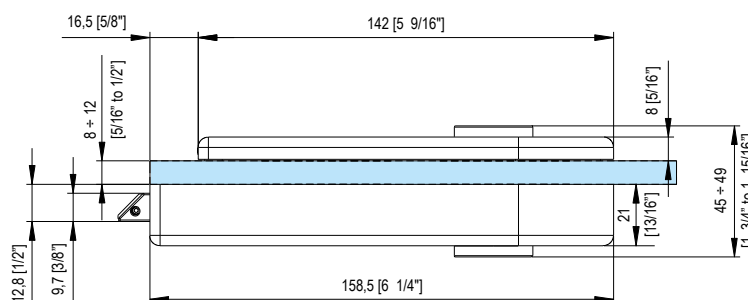

681W50 serie LOQ

- Controserratura orizzontale.
- Cerradero vidrio horizontal.
- Horizontal strike box with stop.
- Gegenkasten zum Eckform-Horizontalschloss.
- Gâche horizontale.

Alluminio / Aluminium :
02-05-14-15-16-17-31-32-RAL-62

682WSC serie LOQ

- Serratura orizzontale tonda in battuta con foro maniglia e foro cilindro.
- Cerradura horizontal redonda con tope y con cuadro para manilla y cilindro.
- Horizontal rounded lock with hole for handle and for cylinder. For doors with stop.
- Horizontales Rundform-Schloss mit Drückerführung für PZ-Schloss vorge richtet. Für Anschlagtüren.
- Serrure horizontale ronde en butée avec trou pour la poignée et trou pour le cylindre.