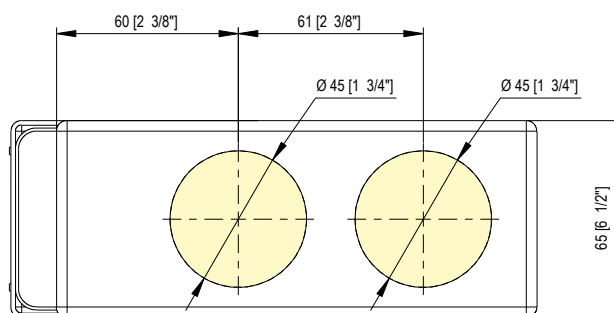

681W50 serie LOQ

- Controserratura orizzontale.
- Cerradero vidrio horizontal.
- Horizontal strike box with stop.
- Gegenkasten zum Eckform-Horizontalschloss.
- Gâche horizontale.

Alluminio / Aluminium :
02-05-14-15-16-17-31-32-RAL-62

682WSC serie LOQ

- Serratura orizzontale tonda in battuta con foro maniglia e foro cilindro.
- Cerradura horizontal redonda con tope y con cuadro para manilla y cilindro.
- Horizontal rounded lock with hole for handle and for cylinder. For doors with stop.
- Horizontales Rundform-Schloss mit Drückerführung für PZ-Schloss vorge richtet. Für Anschlagtüren.
- Serrure horizontale ronde en butée avec trou pour la poignée et trou pour le cylindre.