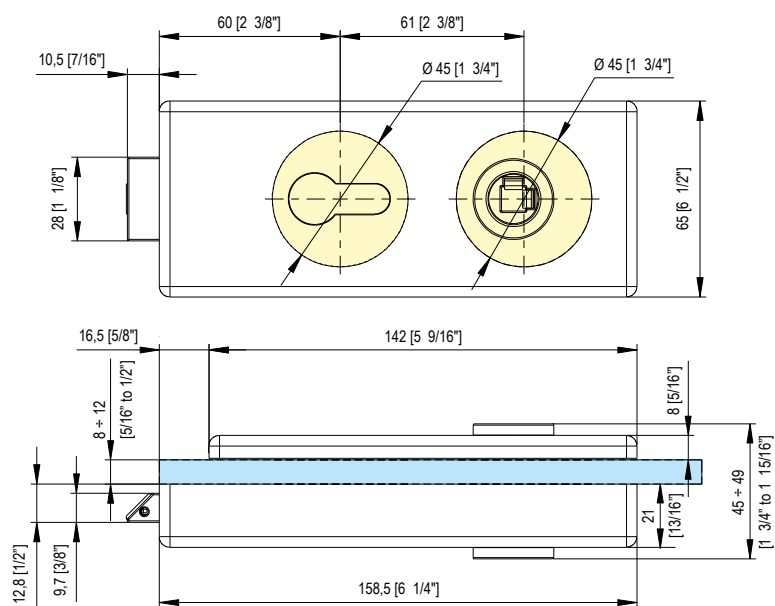

681WSC serie LOQ

- Serratura orizzontale in battuta con foro maniglia e foro cilindro.
- Cerradura horizontal con tope con cuadro manilla y cilindro.
- Horizontal lock for doors with stop, with hole for handle and hole for cylinder.
- Horizontales Eckform-Schloss mit Drückerführung und für PZ-Schloss vorbereitet. Für Anschlagtüren.
- Serrure horizontale en butée avec trou pour la poignée et trou pour le cylindre.

681W01 serie LOQ

- Serratura orizzontale in battuta solo foro maniglia.
- Cerradura horizontal con tope y cuadro manilla.
- Horizontal lock with hole for handle. For doors with stop.
- Horizontales Eckform-Schloss mit Drückerführung hinten. Für Anschlagtüren.
- Serrure horizontale en butée avec trou pour la poignée.