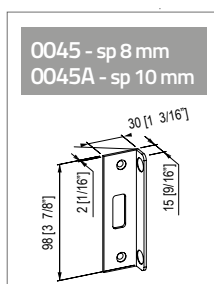

6640

- Serratura con scrocco più mandata.
- Cerradura solo llave.
- Leverless latch.
- Schloss mit Riegel und einmal Umdrehung.
- Serrure avec pêne et un tour.

Alluminio / Aluminium :
02-05-14-15-16-17-31-RAL-62

6641

- Serratura con scrocco con foro per maniglia.
- Cerradura de pestillo con cuadro para manilla.
- Lock with latch bolt and hole for handle seating.
- Schloss mit Riegel und Loch für Türdrücker.
- Serrure avec loquet de verrou et trou pour la poignée.