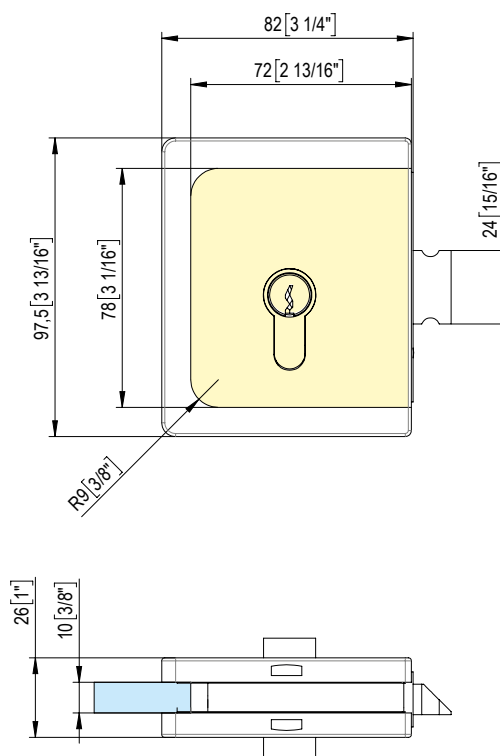

6640

- Serratura con scrocco più mandata.
- Cerradura solo llave.
- Leverless latch.
- Schloss mit Riegel und einmal Umdrehung.
- Serrure avec pêne et un tour.

Alluminio / Aluminium :
02-05-14-15-16-17-31-RAL-62

6641

- Serratura con scrocco con foro per maniglia.
- Cerradura de pestillo con cuadro para manilla.
- Lock with latch bolt and hole for handle seating.
- Schloss mit Riegel und Loch für Türdrücker.
- Serrure avec loquet de verrou et trou pour la poignée.