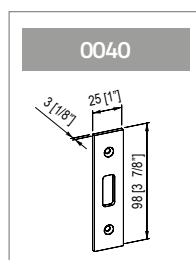

6640

- Serratura con scrocco più mandata.
- Cerradura solo llave.
- Leverless latch.
- Schloss mit Riegel und einmal Umdrehung.
- Serrure avec pêne et un tour.

Alluminio / Aluminium :
02-05-14-15-16-17-31-RAL-62

6641

- Serratura con scrocco con foro per maniglia.
- Cerradura de pestillo con cuadro para manilla.
- Lock with latch bolt and hole for handle seating.
- Schloss mit Riegel und Loch für Türdrücker.
- Serrure avec loquet de verrou et trou pour la poignée.