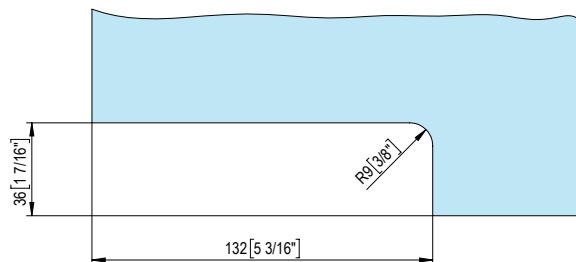

Per installazioni in condizioni ambientali e climatiche particolari, consultare prima l'ufficio commerciale ▪ For installations in particular environments or climate, consult sales office first