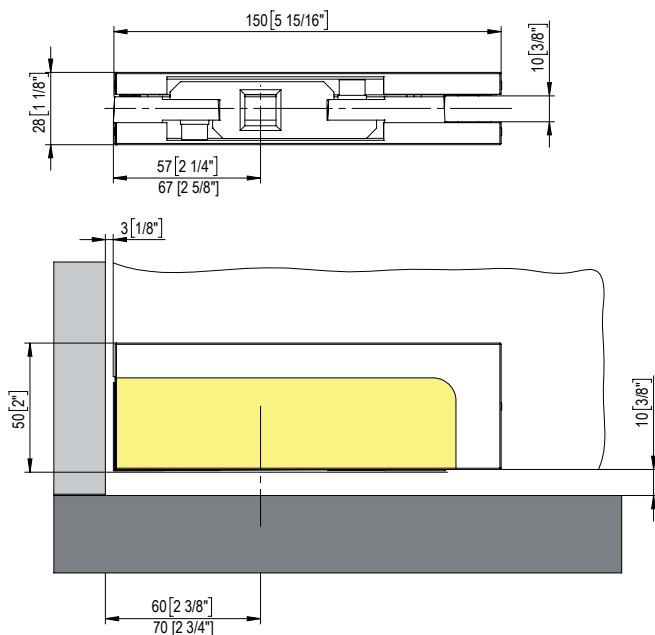

Per installazioni in condizioni ambientali e climatiche particolari (es. Umide, acide, saline), consultare prima l'ufficio commerciale
For installations in particular environments or climate (ex. Wet, acid, saline) consult sales office first