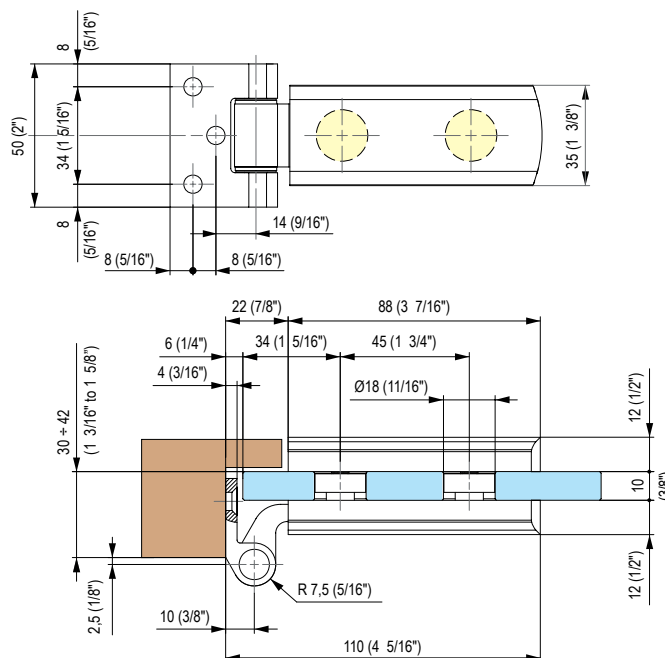

# 8810

MAX 55 Kg - 121 lbs

- Cerniera laterale FLEXA.
- Bisagra lateral FLEXA.
- Side hinge FLEXA.
- Seitliches Scharnier FLEXA.
- Charnière latérale FLEXA.

# 8650 serie 865

MAX 50 Kg - 110 lbs

- Cerniera laterale per stipite stretto.
- Bisagra lateral.
- Side hinge for narrow door-jamb.
- Seitliches Scharnier Glas-Wand für schmale Türpfosten.
- Charnière latérale pour jambage étroit.