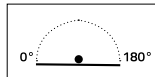

8683 serie COLLIO

MAX 80 Kg - 176 lbs

- Cerniera libera vetro-vetro 180° per porte in battuta.
- Bisagra libre vidrio-vidrio 180° para puertas con tope.
- Free hinge glass to glass 180° for doors with stop.
- Freiesscharnier Glas-Glas 180° für Anschlagtüren.
- Charnière libre verre-verre 180° pour porte à butée.