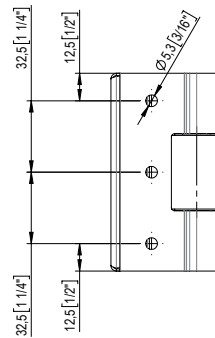

8682 serie COLLIO

MAX 80 Kg - 176 lbs

Porte - Doors

- Cerniera libera vetro-muro per porte in battuta.
- Bisagra libre vidrio-pared para puertas con tope.
- Free hinge glass-wall for doors with stop.
- Freisscharnier Glas-Wand für Anschlagtüren.
- Charnière libre verre-mur pour porte à butée.

compatibile con il profilo P35E - compatible with the P35E profile