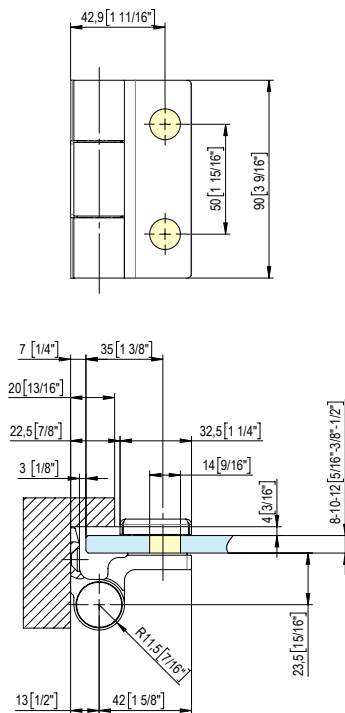

# 8682 serie COLLIO

MAX 80 Kg - 176 lbs

Porte - Doors

- Cerniera libera vetro-muro per porte in battuta.
- Bisagra libre vidrio-pared para puertas con tope.
- Free hinge glass-wall for doors with stop.
- Freisscharnier Glas-Wand für Anschlagtüren.
- Charnière libre verre-mur pour porte à butée.

Alluminio / Aluminium : 02-05-13-14-15-16-17-22-RAL-62

compatibile con il profilo P35E - compatible with the P35E profile