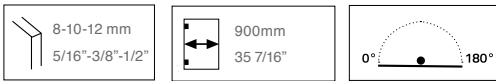

# 8682 serie COLLIO

MAX 80 Kg - 176 lbs

Porte - Doors

- Cerniera libera vetro-muro per porte in battuta.
- Bisagra libre vidrio-pared para puertas con tope.
- Free hinge glass-wall for doors with stop.
- Freisscharnier Glas-Wand für Anschlagtüren.
- Charnière libre verre-mur pour porte à butée.