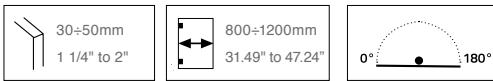

835E40SOL Biloba Evo WOOD FREE HINGE

 **120 Kg - 264 lbs**

 **Porte - Doors**

- Cerniera libera per frame e per porte in battuta. Da abbinare con 835E40. Si installa su porte con profilo in battuta. Profondità stipite da 30 a 50 mm.
- Bisagra libre para perfil y puertas con tope. Para utilizar junto con 835E40. Se instala en puertas con perfil con batida. Profundidad estípote entre 30 y 50 mm.
- Free hinge for frames, for doors with stop. To be matched with 835E40. Installed on doors with a profile on a stop. Jamb depth from 30 to 50 mm.
- Freies Band für Profilschlagtüren. Zur Kombination mit 835E40. Man kann es auf Türen mit Rahmen benutzen. Pfostentiefe von 30 bis 50 mm.
- Charnière libre pour profile en porte à butée. A combiner avec 835E40. S'installe sur porte à butée avec profil. Profondeur jambage 30 à 50 mm.