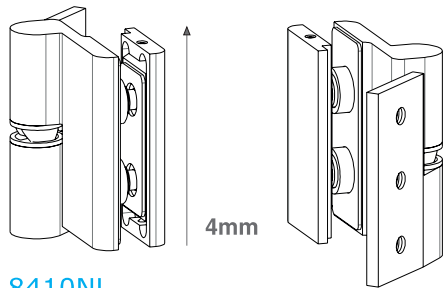

8410N

8410NR = destra - derecha - right - rechts
8410NL = sinistra - izquierda - left - links

S	A	B	Profilo - Perfil Seal - Profile
6mm	7mm	28.5mm	8PT8-10
8mm	6mm	29.5mm	8PT1-10
10mm	8mm	27.5mm	8PT1-10

- Cerniera vetro-muro con alzata in apertura. Con copertina copriviti.
- Bisagra vidrio-pared con elevación en apertura. Tapa cobre tornillo.
- Hinge wall to glass with lifting of door at opening. With cover for screws.
- Duschtürband Glas-Wand, mit Hebe-Senk-Funktion. Mit Kapfen zur Abdeckung der Schrauben.

8410NL

8411N

8411NR = destra - derecha - right - rechts
8411NL = sinistra - izquierda - left - links

S	A	B	Profilo - Perfil Seal - Profile
6mm	3mm	25mm	8PT8-30
8mm	3mm	25mm	8PT1-30
10mm	3mm	25mm	8PT1-30

- Cerniera vetro-vetro con alzata in apertura. Con copertina copriviti.
- Bisagra vidrio-vidrio con elevación en apertura. Tapa cobre tornillo.
- Hinge glass to glass with lifting of door at opening. With cover for screws.
- Duschtürband Glas-Glas, mit Hebe-Senk-Funktion. Mit Kapfen zur Abdeckung der Schrauben.