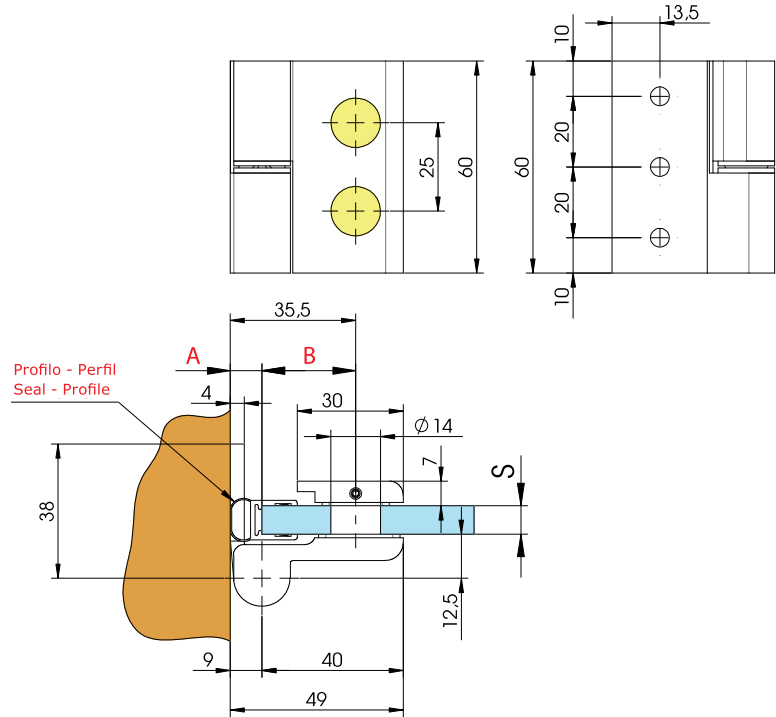

8410N

8410NR = destra - derecha - right - rechts
8410NL = sinistra - izquierda - left - links

S	A	B	Profilo - Perfil Seal - Profile
6mm	7mm	28.5mm	8PT8-10
8mm	6mm	29.5mm	8PT1-10
10mm	8mm	27.5mm	8PT1-10

- Cerniera vetro-muro con alzata in apertura. Con copertina copriviti.
- Bisagra vidrio-pared con elevación en apertura. Tapa cobre tornillo.
- Hinge wall to glass with lifting of door at opening. With cover for screws.
- Duschtürband Glas-Wand, mit Hebe-Senk-Funktion. Mit Kapfen zur Abdeckung der Schrauben.

8410NL

8411N

8411NR = destra - derecha - right - rechts
8411NL = sinistra - izquierda - left - links

S	A	B	Profilo - Perfil Seal - Profile
6mm	3mm	25mm	8PT8-30
8mm	3mm	25mm	8PT1-30
10mm	3mm	25mm	8PT1-30

- Cerniera vetro-vetro con alzata in apertura. Con copertina copriviti.
- Bisagra vidrio-vidrio con elevación en apertura. Tapa cobre tornillo.
- Hinge glass to glass with lifting of door at opening. With cover for screws.
- Duschtürband Glas-Glas, mit Hebe-Senk-Funktion. Mit Kapfen zur Abdeckung der Schrauben.