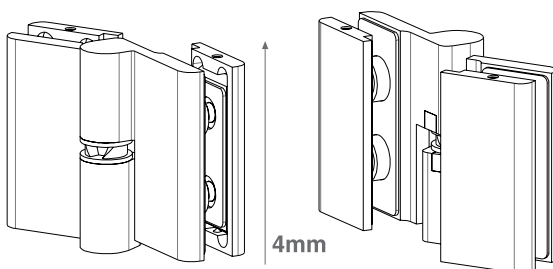

8410N

8410NR = destra - derecha - right - rechts
8410NL = sinistra - izquierda - left - links

S	A	B	Profilo - Perfil Seal - Profile
6mm	7mm	28.5mm	8PT8-10
8mm	6mm	29.5mm	8PT1-10
10mm	8mm	27.5mm	8PT1-10

- Cerniera vetro-muro con alzata in apertura. Con copertina copriviti.
- Bisagra vidrio-pared con elevación en apertura. Tapa cobre tornillo.
- Hinge wall to glass with lifting of door at opening. With cover for screws.
- Duschtürband Glas-Wand, mit Hebe-Senk-Funktion. Mit Kapfen zur Abdeckung der Schrauben.

8410NL

8411N

8411NR = destra - derecha - right - rechts
8411NL = sinistra - izquierda - left - links

S	A	B	Profilo - Perfil Seal - Profile
6mm	3mm	25mm	8PT8-30
8mm	3mm	25mm	8PT1-30
10mm	3mm	25mm	8PT1-30

- Cerniera vetro-vetro con alzata in apertura. Con copertina copriviti.
- Bisagra vidrio-vidrio con elevación en apertura. Tapa cobre tornillo.
- Hinge glass to glass with lifting of door at opening. With cover for screws.
- Duschtürband Glas-Glas, mit Hebe-Senk-Funktion. Mit Kapfen zur Abdeckung der Schrauben.