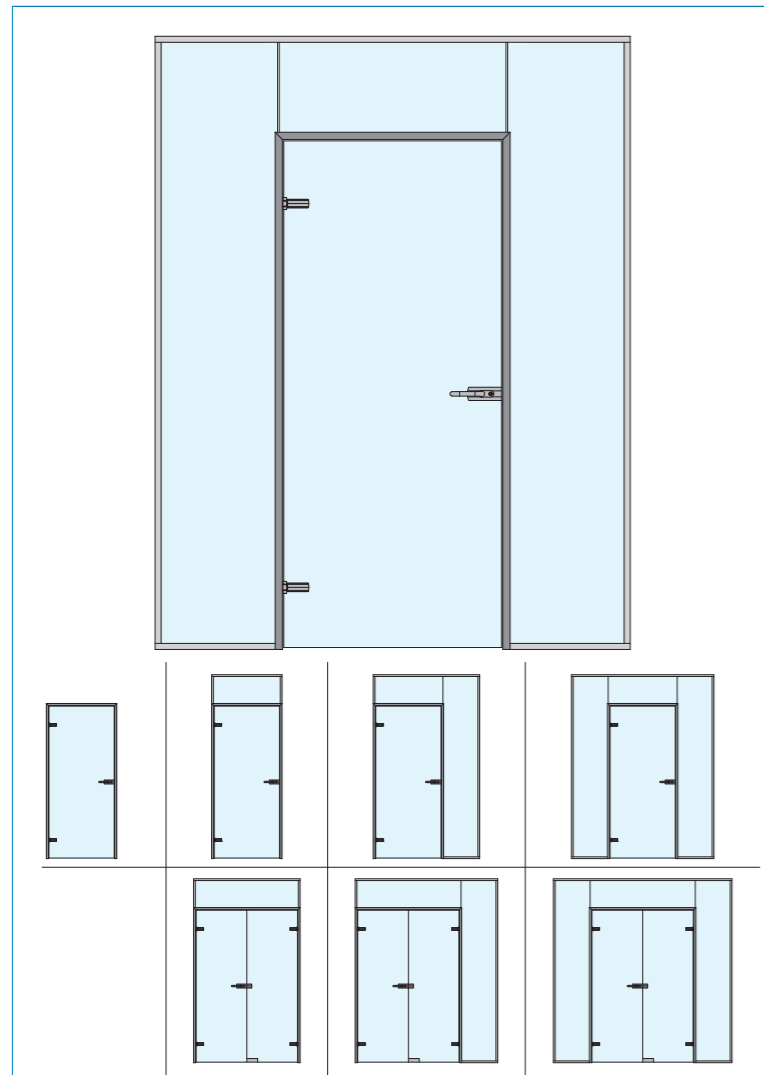

STRIQE Nuovo profilo per porte in vetro

STRIQE New profile for glass doors

STRIQE è il nuovo profilo in alluminio per porte in battuta. E' la soluzione ideale per creare cornici essenziali ad ingressi in muratura e pareti in vetro.

E' perfettamente abbinabile al profilo per pareti divisorie P20E, alle cerniere e serrature di Colcom.

STRIQE è fornito in barre da 5800mm di lunghezza ed è disponibile nelle finiture alluminio naturale e simil inox satinato.

STRIQE is our new aluminium profile for single action doors. It's the ideal solution to create a basic doorframe or a glass partition doorframe.

It's designed to combine perfectly with Colcom's P20E profile to create complete office partitions.

STRIQE is available in lengths of 5800mm and is offered in aluminium natural anodized finish and in satin stainless steel effect, furthermore it's possible to integrate a nice selection of Colcom lock's and hinges.

Configurazioni possibili - Possible configurations