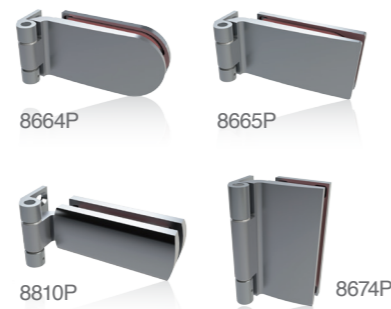

E' perfettamente abbinabile al profilo per pareti divisorie P20E, alle cerniere e serrature di Colcom.

STRIQE è fornito in barre da 5800mm di lunghezza ed è disponibile nelle finiture alluminio naturale e simil inox satinato.

STRIQE is our new aluminium profile for single action doors. It's the ideal solution to create a basic doorframe or a glass partition doorframe.

It's designed to combine perfectly with Colcom's P20E profile to create complete office partitions.

STRIQE is available in lengths of 5800mm and is offered in aluminium natural anodized finish and in satin stainless steel effect, furthermore it's possible to integrate a nice selection of Colcom lock's and hinges.

Configurazioni possibili - Possible configurations

Cerniere speciali Special hinges

Serrature disponibili Available locks

ES

STRIQE Nuevo perfil para puertas en vidrio

STRIQE es el nuevo perfil en aluminio para puertas con tope. Es la solución ideal para realizar una estructura esencial para accesos de labril y paredes en vidrio.