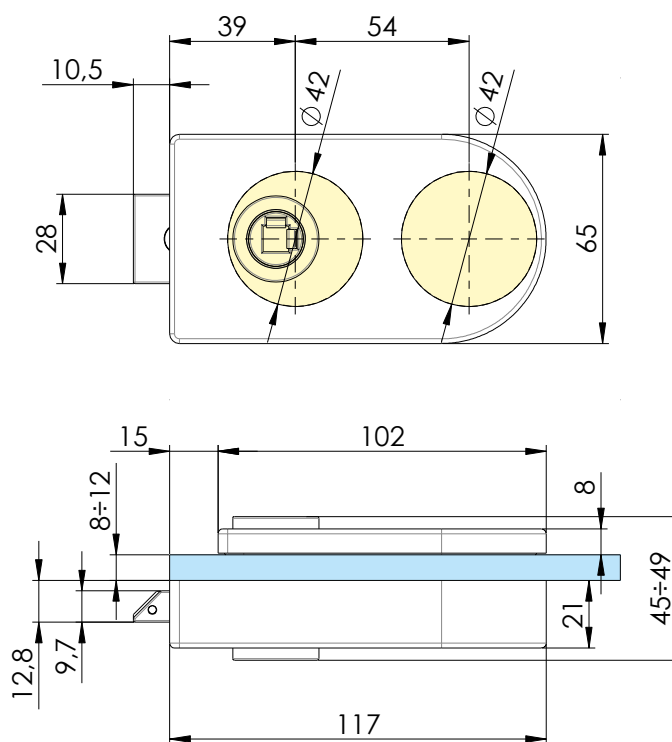

684W02

LOQ

- Serratura orizzontale tonda in battuta solo foro maniglia.
- Cerradura horizontal redonda con tope y con cuadro para manilla.
- Horizontal rounded lock with hole for handle. For doors with stop.
- Horizontales Rundform-Schloss mit Drückerführung vorne. Für Anschlagtüren.
- Serrure horizontale ronde en butée avec trou pour la poignée.

684W50

LOQ

- Controserratura orizzontale tonda.
- Cerradero horizontal redondo.
- Horizontal rounded strike box with stop.
- Gegenkasten zum Rundform-Horizontal-schloss.
- Gâche horizontale ronde.