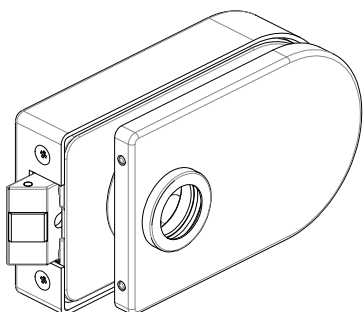

684W02

LOQ

- Serratura orizzontale tonda in battuta solo foro maniglia.
- Cerradura horizontal redonda con tope y con cuadro para manilla.
- Horizontal rounded lock with hole for handle. For doors with stop.
- Horizontales Rundform-Schloss mit Drückerführung vorne. Für Anschlagtüren.
- Serrure horizontale ronde en butée avec trou pour la poignée.

684W50

LOQ

- Controserratura orizzontale tonda.
- Cerradero horizontal redondo.
- Horizontal rounded strike box with stop.
- Gegenkasten zum Rundform-Horizontal-schloss.
- Gâche horizontale ronde.