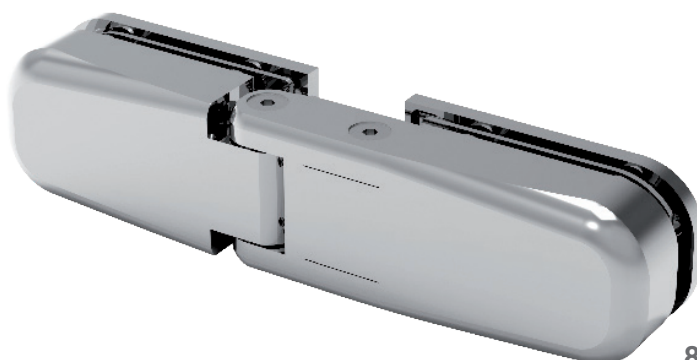

Bilobina is the new Colcom hydraulic hinge for shower enclosures. Unique of its kind, result of the steady experience in the sector of "hydraulic mechanisms"; it is covered by international patent and passed strict corrosion testing in AASS. Inside an independent hydraulic and removable heart. This feature makes the inner piston interchangeable on different shapes of customized hinges. Materials and production technologies guarantee a high number of cycles and confirm the quality and reliability of Colcom products made in Italy. Bilobina is suitable to bear doors with 900 mm* width max and 60 Kgs* weight by glass thickness 6-8-10 mm.

Bilobina ist das neue Hydraulikscharnier Colcom für Duschtüren. Einzigartig ist es das Resultat der starken Erfahrung über „Hydraulikmechanismen“. Es ist patent geschützt und hat starke Korrosionsprüfungen in AASS bestanden. Sein Herz besteht aus unabhängigem und abnehmbarem Hydraulikteil. Dieses Merkmal macht es möglich, der innere Kolben auf verschiedenen Scharnierenformen zu wechseln. Die Materialien und die Bautechnologien garantieren eine hohe Zyklenleistung und bestätigen die Qualität und Zuverlässigkeit der Produkte Colcom „Made in Italy“. Bilobina trägt Türen mit Breite von 900 mm* max., Gewicht von 60 Kgs* und Glasdicke 6-8-10 mm.

815E50N