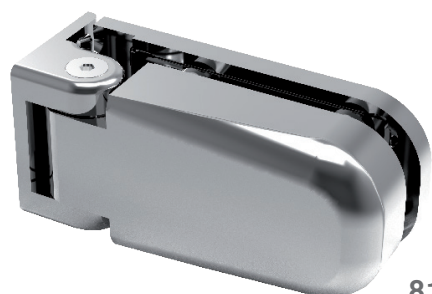

Bilobina is the new Colcom hydraulic hinge for shower enclosures. Unique of its kind, result of the steady experience in the sector of "hydraulic mechanisms"; it is covered by international patent and passed strict corrosion testing in AASS. Inside an independent hydraulic and removable heart. This feature makes the inner piston interchangeable on different shapes of customized hinges. Materials and production technologies guarantee a high number of cycles and confirm the quality and reliability of Colcom products made in Italy. Bilobina is suitable to bear doors with 900 mm* width max and 60 Kgs* weight by glass thickness 6-8-10 mm.

Bilobina ist das neue Hydraulikscharnier Colcom für Duschtüren. Einzigartig ist es das Resultat der starken Erfahrung über „Hydraulikmechanismen“. Es ist patent geschützt und hat starke Korrosionsprüfungen in AASS bestanden. Sein Herz besteht aus unabhängigem und abnehmbarem Hydraulikteil. Dieses Merkmal macht es möglich, der innere Kolben auf verschiedenen Scharnierenformen zu wechseln. Die Materialien und die Bautechnologien garantieren eine hohe Zyklenleistung und bestätigen die Qualität und Zuverlässigkeit der Produkte Colcom „Made in Italy“. Bilobina trägt Türen mit Breite von 900 mm* max., Gewicht von 60 Kgs* und Glasdicke 6-8-10 mm.

815E10N