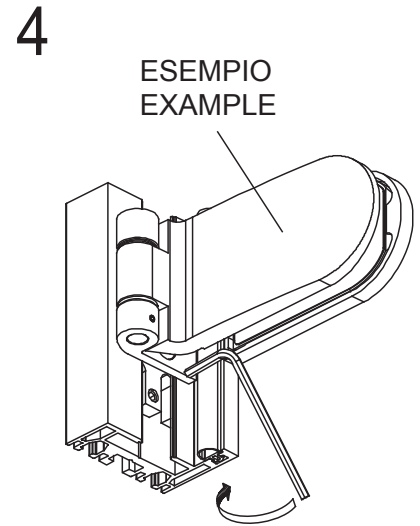

P35E

FISSAGGIO A MURO
WALL FIXING