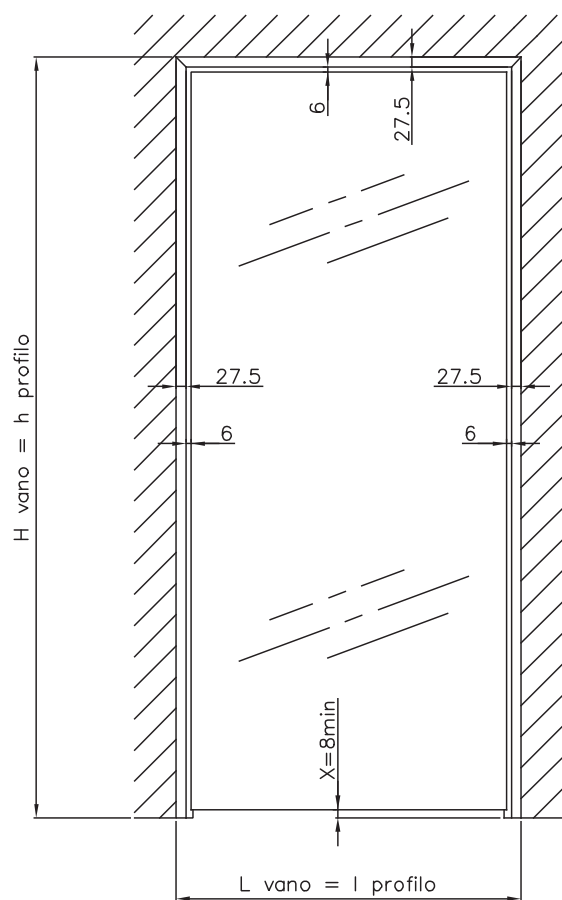

# P35E

FISSAGGIO A MURO  
WALL FIXING

DIMENSIONAMENTO PROFILO – EVALUAR EL PERFIL  
DIMENSIONING OF PROFILE – PROFILABMESSUNGEN

DIMENSIONAMENTO VETRO – EVALUAR EL VIDRIO  
DIMENSIONING OF GLASS – PROFILABMESSUNGEN

$H_{\text{vetro}} = H_{\text{vano}} - 33.5 - X$   
 $L_{\text{vetro}} = L_{\text{vano}} - 67$