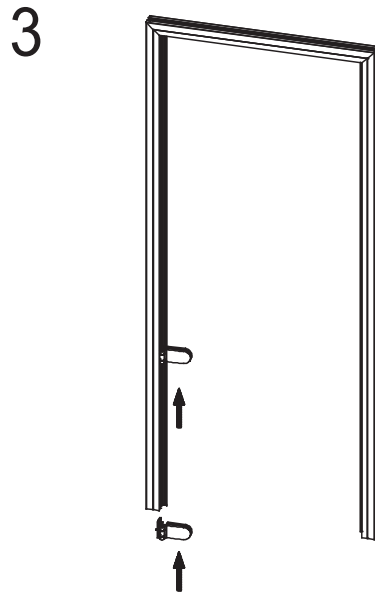

P35E

FISSAGGIO A MURO
WALL FIXING