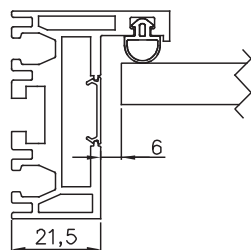

# P35E

FISSAGGIO A MURO  
WALL FIXING

DIMENSIONAMENTO PROFILO – EVALUAR EL PERFIL  
DIMENSIONING OF PROFILE – PROFILABMESSUNGEN

DIMENSIONAMENTO VETRO – EVALUAR EL VIDRIO  
DIMENSIONING OF GLASS – PROFILABMESSUNGEN

$H_{\text{vetro}} = H_{\text{vano}} - 33.5 - X$   
 $L_{\text{vetro}} = L_{\text{vano}} - 67$