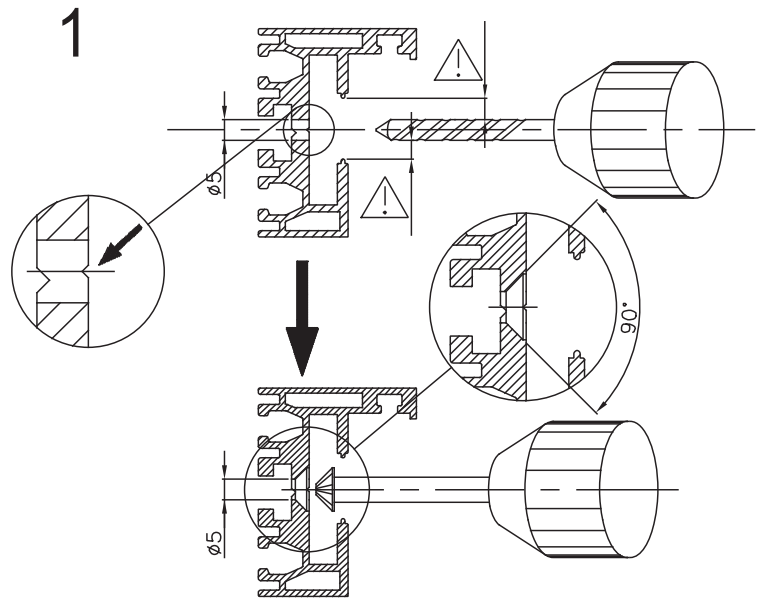

P35E

FISSAGGIO A MURO
WALL FIXING