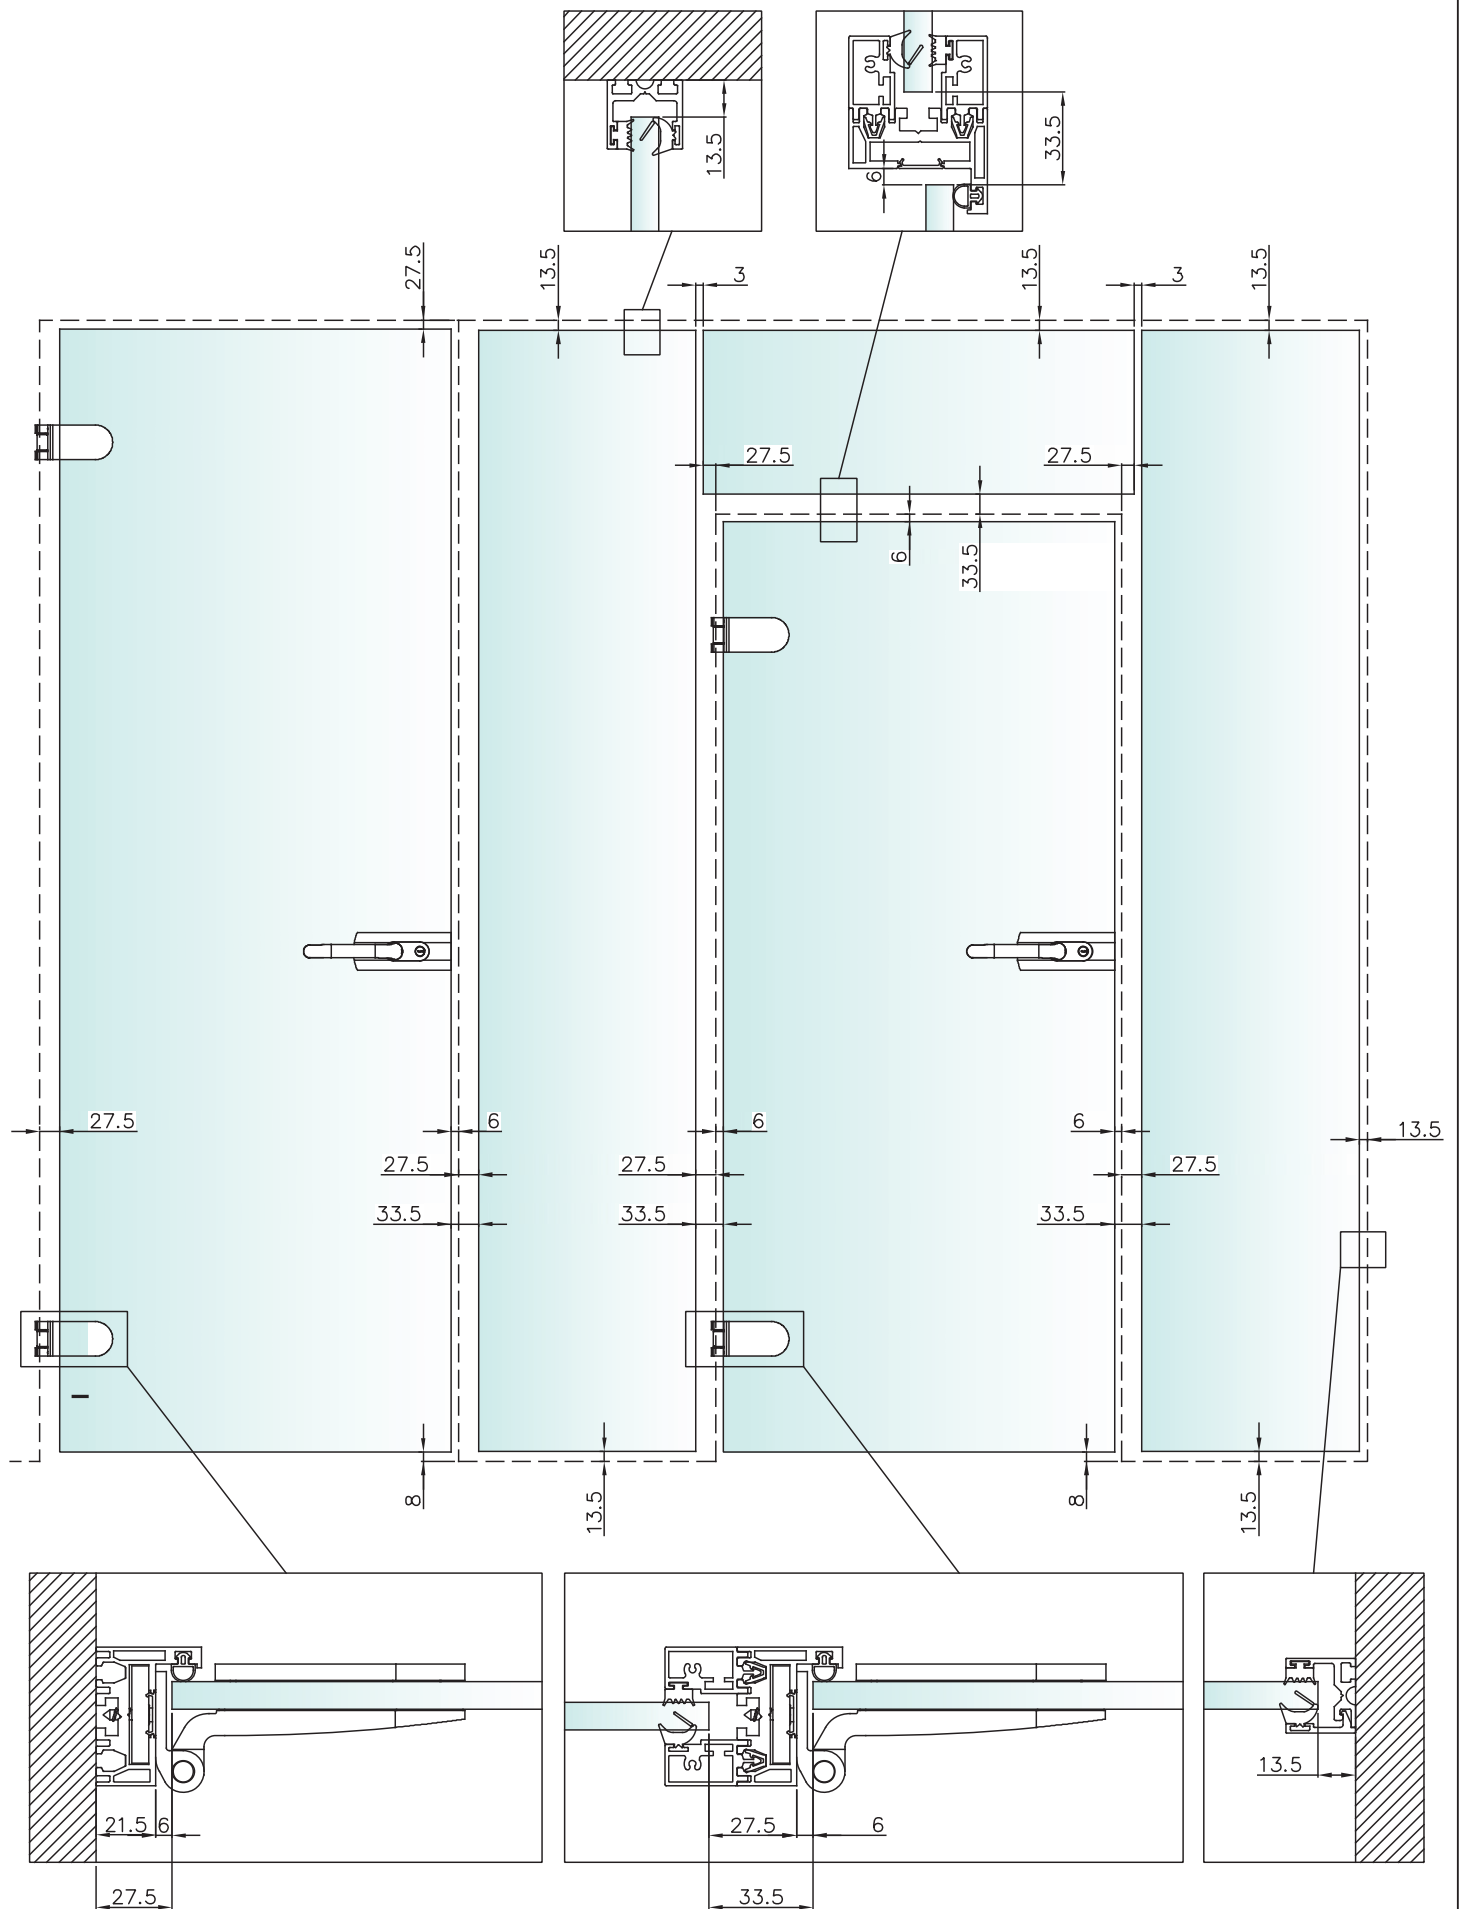

P35E

FISSAGGIO A VETRO
GLASS FIXING