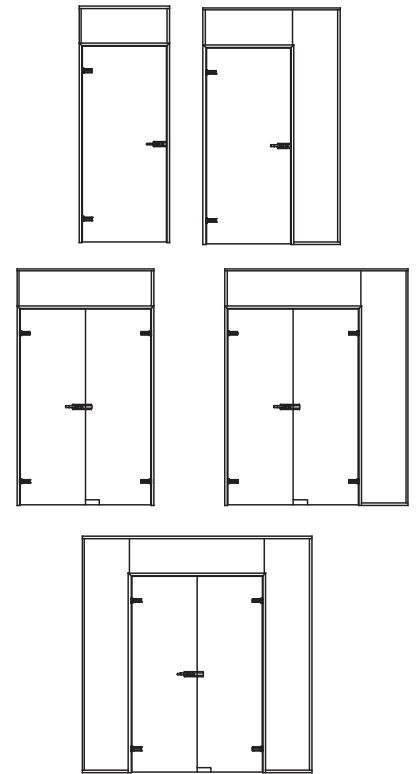

P35E

FISSAGGIO A VETRO
GLASS FIXING