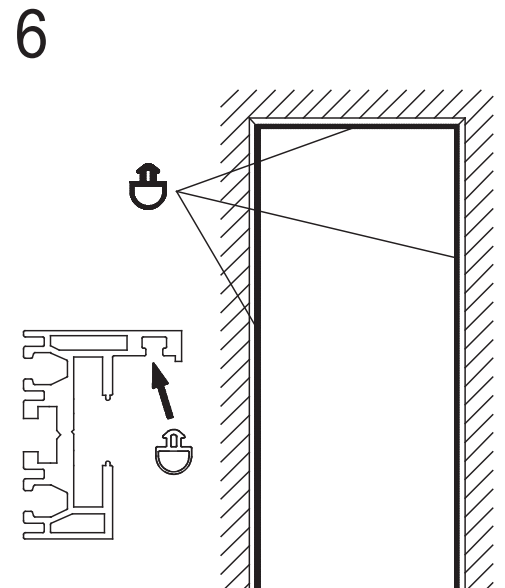

P35E

FISSAGGIO A MURO
WALL FIXING