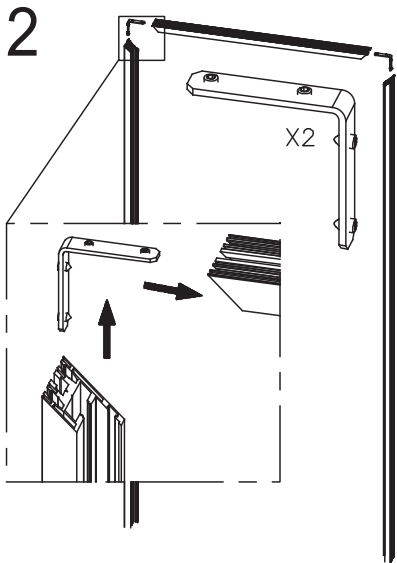

P35E

FISSAGGIO A MURO
WALL FIXING