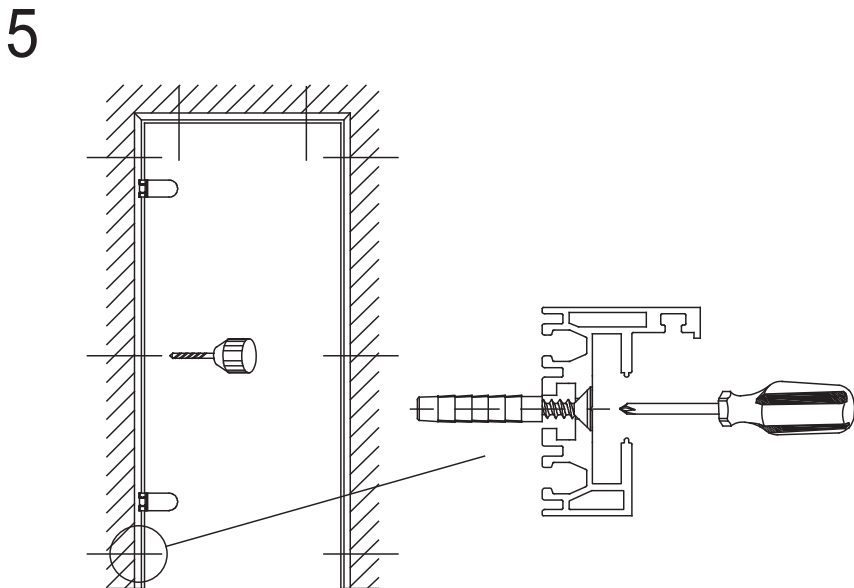

P35E

FISSAGGIO A MURO
WALL FIXING