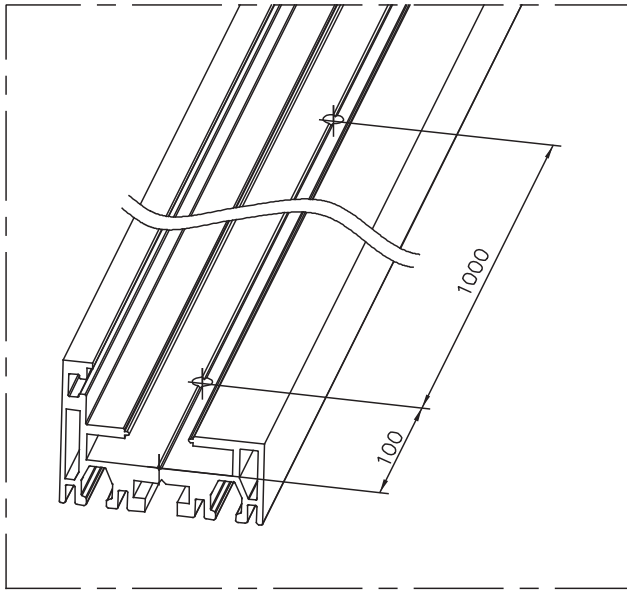

P35E

FISSAGGIO A MURO
WALL FIXING