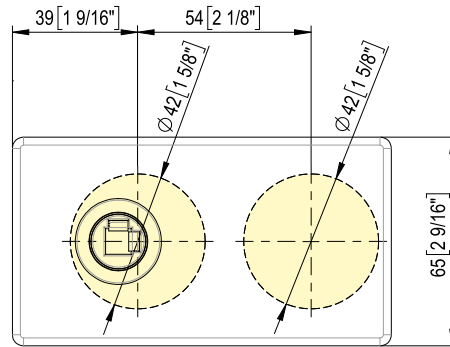

# 683W02M

LOQ

- Serratura orizzontale in battuta "LOQ" solo foro maniglia. Scrocco Mangetico.
- Cerradura horizontal con tope "LOQ" con agujero para manilla. Para puertas con tope. Estafa magnética.
- Horizontal lock "LOQ" with hole for handle. For doors with stop. Magnetic latch.
- Horizontales Eckform-Schloss "LOQ" mit Drückerführung. Für Anschlagtüren. Magnetischen Riegel.
- Serrure horizontale «LOQ» avec trou pour poignée. Pour les portes avec arrêt. Loquet magnétique.

# 683W50M

LOQ

- Controserratura magnetica orizzontale in battuta "LOQ".
- Cerradero magnético con tope "LOQ".
- Magnetic lock keeper for jamb doors "LOQ".
- Magnetischen Gegenkasten "LOQ" zum Eckform-Horizontalschloss.
- Boîte de frappe horizontale «LOQ» avec arrêt. Loquet magnétique.