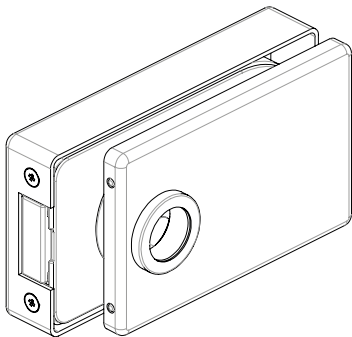

# 683W02M

LOQ

- Serratura orizzontale in battuta "LOQ" solo foro maniglia. Scrocco Mangetico.
- Cerradura horizontal con tope "LOQ" con agujero para manilla. Para puertas con tope. Estafa magnética.
- Horizontal lock "LOQ" with hole for handle. For doors with stop. Magnetic latch.
- Horizontales Eckform-Schloss "LOQ" mit Drückerführung. Für Anschlagtüren. Magnetischen Riegel.
- Serrure horizontale «LOQ» avec trou pour poignée. Pour les portes avec arrêt. Loquet magnétique.

# 683W50M

LOQ

- Controserratura magnetica orizzontale in battuta "LOQ".
- Cerradero magnético con tope "LOQ".
- Magnetic lock keeper for jamb doors "LOQ".
- Magnetischen Gegenkasten "LOQ" zum Eckform-Horizontalschloss.
- Boîte de frappe horizontale «LOQ» avec arrêt. Loquet magnétique.