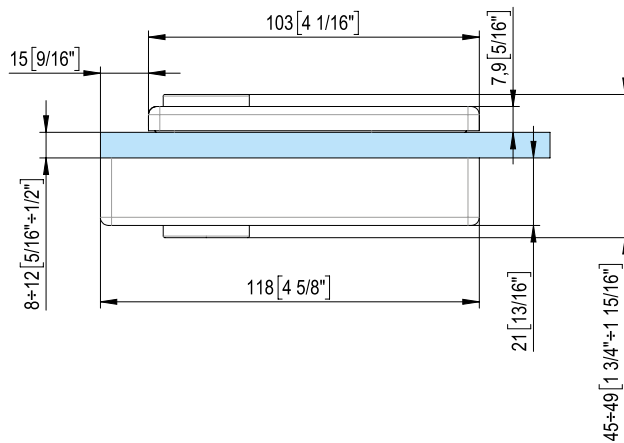

# 683W02M

LOQ

- Serratura orizzontale in battuta "LOQ" solo foro maniglia. Scrocco Mangetico.
- Cerradura horizontal con tope "LOQ" con agujero para manilla. Para puertas con tope. Estafa magnética.
- Horizontal lock "LOQ" with hole for handle. For doors with stop. Magnetic latch.
- Horizontales Eckform-Schloss "LOQ" mit Drückerführung. Für Anschlagtüren. Magnetischen Riegel.
- Serrure horizontale «LOQ» avec trou pour poignée. Pour les portes avec arrêt. Loquet magnétique.

# 683W50M

LOQ

- Controserratura magnetica orizzontale in battuta "LOQ".
- Cerradero magnético con tope "LOQ".
- Magnetic lock keeper for jamb doors "LOQ".
- Magnetischen Gegenkasten "LOQ" zum Eckform-Horizontalschloss.
- Boîte de frappe horizontale «LOQ» avec arrêt. Loquet magnétique.