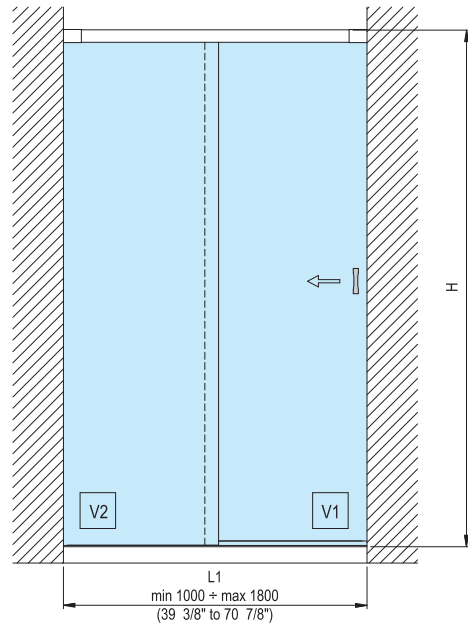

D15E30

PIUMA system