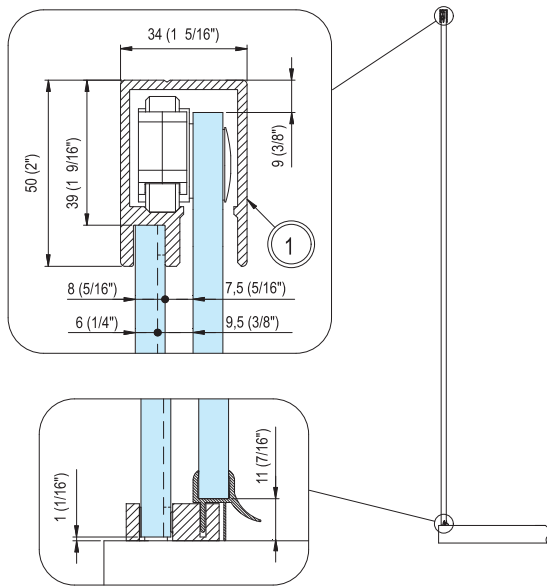

D15E30

PIUMA system