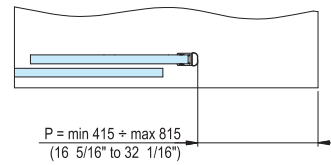

D15E30

PIUMA system