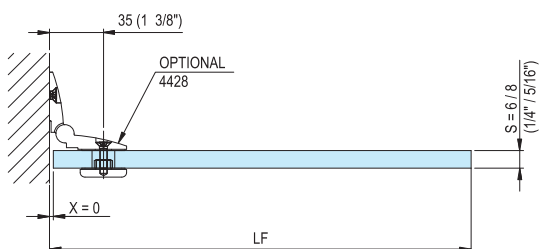

D15E30

PIUMA system