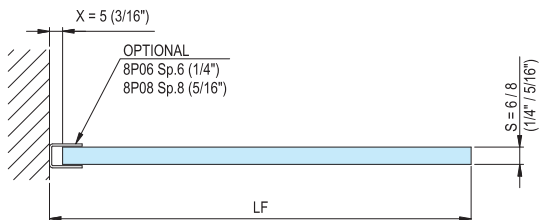

D15E30

PIUMA system