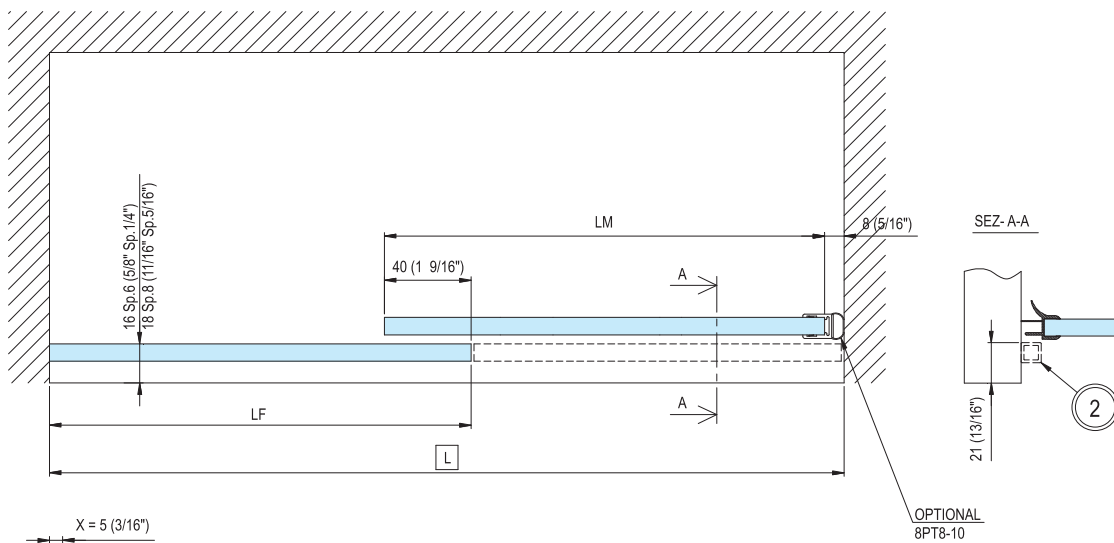

D15E30

PIUMA system