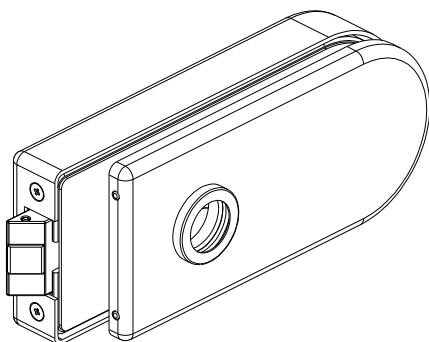

# 682W02

LOQ

- Serratura orizzontale tonda in battuta solo foro maniglia.
- Cerradura horizontal redonda con tope y con cuadro manilla.
- Horizontal rounded lock with hole for handle. For doors with stop.
- Horizontales Rundform-Schloss mit Drückerführung vorne. Für Anschlagtüren.
- Serrure horizontale ronde en butée avec trou pour la poignée.

# 682W50

LOQ

- Controserratura orizzontale tonda.
- Cerradero horizontal redondo.
- Horizontal rounded strike box with stop.
- Gegenkasten zum Rundform-Horizontalschloss.
- Gâche horizontale ronde.