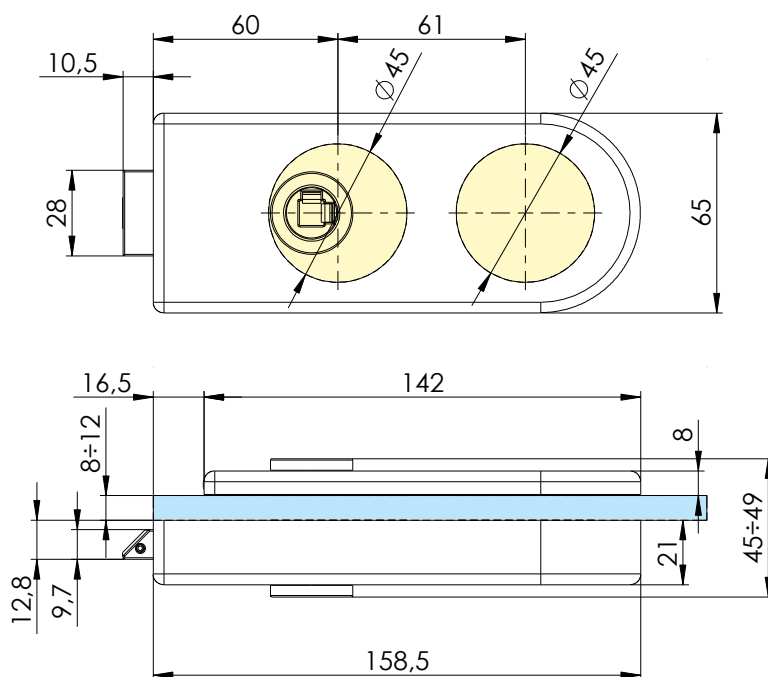

# 682W02

LOQ

- Serratura orizzontale tonda in battuta solo foro maniglia.
- Cerradura horizontal redonda con tope y con cuadro manilla.
- Horizontal rounded lock with hole for handle. For doors with stop.
- Horizontales Rundform-Schloss mit Drückerführung vorne. Für Anschlagtüren.
- Serrure horizontale ronde en butée avec trou pour la poignée.

# 682W50

LOQ

- Controserratura orizzontale tonda.
- Cerradero horizontal redondo.
- Horizontal rounded strike box with stop.
- Gegenkasten zum Rundform-Horizontalschloss.
- Gâche horizontale ronde.