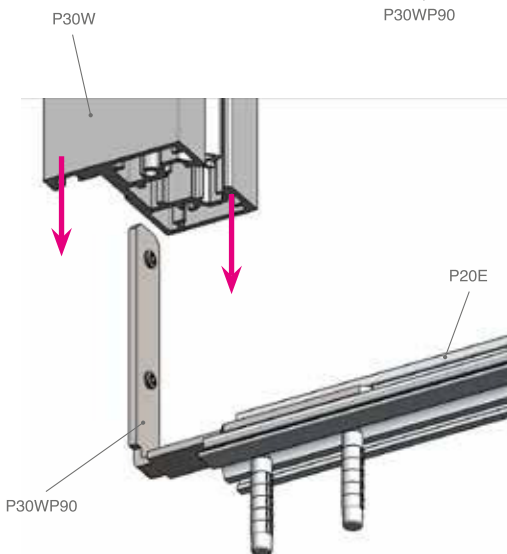

P30WP90

Elemento di collegamento con P20E
Pieza de conexión con P20E
Link with P20E
Verbindungselement passend zu P20E
Élément de raccord avec P20E