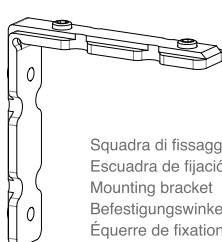

P30WP22 (x2)

Squadra di fissaggio
Escuadra de fijación
Mounting bracket
Befestigungswinkel
Équerre de fixation

P30WP40/58 (x1)

Profilo battuta L 5800mm
Perfil para jamba L=5800mm
Profile for doors with rebate, length: 5800mm
Profil für Türen mit Stop L=5800mm
Profil en butée L=5800mm

P30WJ01/58 (x1)

Guarnizione per porta L 5800mm
Sellar para puertas L=5800mm
Seal for door, length: 5800mm
Türdichtung für Seitenteil Befestigung L=5800mm
Joints pour porte L= 5800 mm