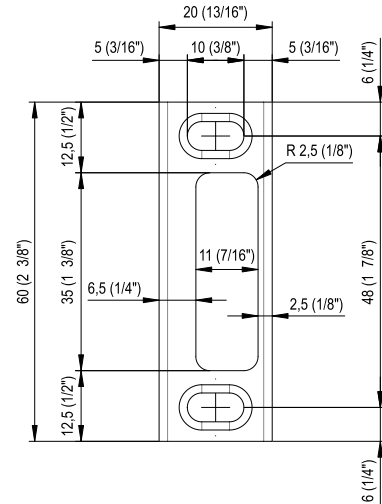

Non compreso / Not included

P20E

0P30W

Piastrina regolabile per profilo P30W
Platinilla ajustable para perfil P30W
Adjustable plate for P30W profile
Schließblech regulierbar für das Profil P30W
Plaque réglable pour profil P30W