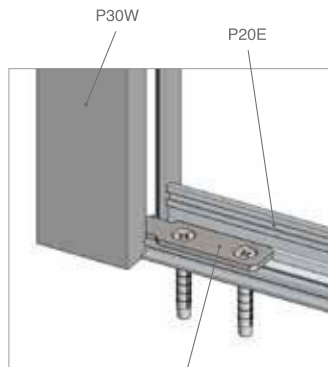

P30WP90

Elemento di collegamento con P20E
Pieza de conexión con P20E
Link with P20E
Verbindungselement passend zu P20E
Élément de raccord avec P20E