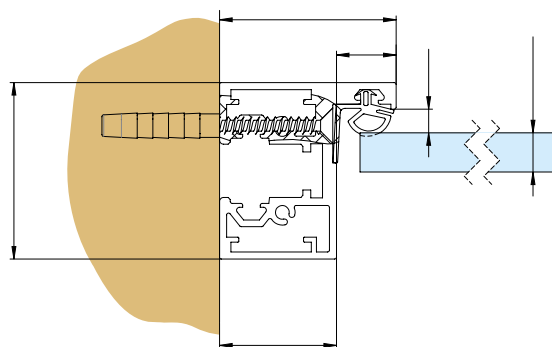

# P30W58

5,8m. **STRIQE**

- Profilo telaio per porte in vetro. Per vetri porta di 10-12mm. Fissaggio a muro o su vetro.
- Perfil marco para puertas en vidrio. Sujeta vidrios de 10-12mm. Fijación a pared o a vidrio.
- Profile for 10-12mm glass doors. Mountable on standard walls or glass.
- Zargenprofil für Glastüren. Glasdicke von 10 bis 12mm. Befestigung an der Mauer oder am Glas.
- Profil pour portes en verre de 10-12 mm. Fixation sur mur ou sur verre.

## Fissaggio a muro / Wall fixing

## Fissaggio a vetro / Glass fixing

**Guarnizioni per fissaggio a vetro da ordinare in base allo spessore del vetro**  
Gaskets for glass fixing to be purchased according to the glass thickness

### KJP30W10

Coppia di guarnizioni L=5,8m.  
Pareja de guarniciones L=5,8m.  
Pair of gaskets L=5,8m.  
Paar Dichtungsbänder L=5,8m.  
Paire de garniture L= 5,8 m.