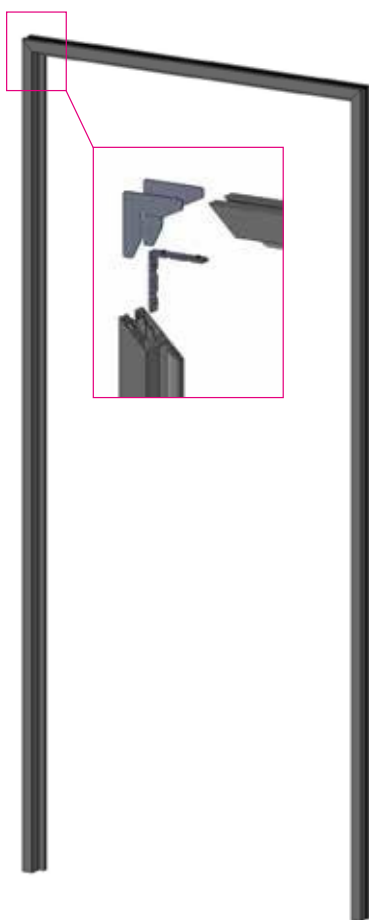

# P30W58

5,8m. **STRIQE**

- Profilo telaio per porte in vetro. Per vetri porta di 10-12mm. Fissaggio a muro o su vetro.
- Perfil marco para puertas en vidrio. Sujeta vidrios de 10-12mm. Fijación a pared o a vidrio.
- Profile for 10-12mm glass doors. Mountable on standard walls or glass.
- Zargenprofil für Glastüren. Glasdicke von 10 bis 12mm. Befestigung an der Mauer oder am Glas.
- Profil pour portes en verre de 10-12 mm. Fixation sur mur ou sur verre.

## Fissaggio a muro / Wall fixing

## Fissaggio a vetro / Glass fixing

**Guarnizioni per fissaggio a vetro da ordinare in base allo spessore del vetro**  
Gaskets for glass fixing to be purchased according to the glass thickness