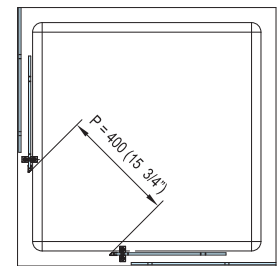

BZ00

• Kit Hip-zac ad angolo. Sezione tonda. Per piatto 800÷900mm.

• Kit Hip-zac angular. Sección redonda. Plato de ducha 800÷900mm.

• Hip Zac corner kit. Round section. Shower tray size 800÷900mm.

• Schiebetürsystem Hip Zac für Ecke. Rundschnitt. Duschwanne 800÷900mm.

DATI (Data) L = min 800 ÷ max 900 (mm)
 DATI (Data) P = 400 (mm)
 DATI (Data) LM = 390 (mm)
 CALCOLARE (Calculate) LF = (SCHEMA) (mm)

BZ00

HIP-ZAC system