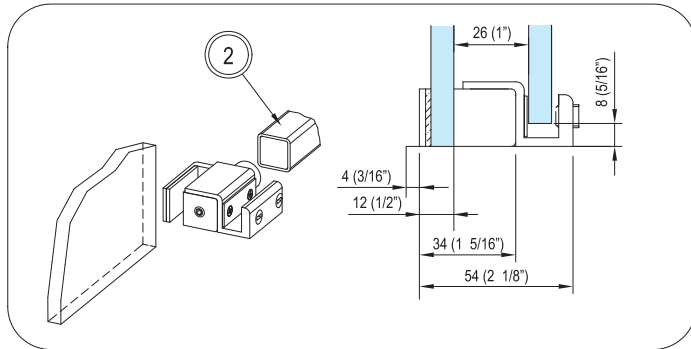

BZ00

• Kit Hip-zac ad angolo. Sezione tonda. Per piatto 800÷900mm.

• Kit Hip-zac angular. Sección redonda. Plato de ducha 800÷900mm.

• Hip Zac corner kit. Round section. Shower tray size 800÷900mm.

• Schiebetürsystem Hip Zac für Ecke. Rundschnitt. Duschwanne 800÷900mm.

• Kit d'angle Hip-zac. Section ronde. Pour bac de douche 800÷900mm.

HIP-ZAC system

BZ00K composto da / composed of

4 x BZ10

2 x BZ51

1 x BZ57

1 x BZ20

2 x BZ30

4 x BZ70

2 x BZ45

+

BZ0K40 composto da / composed of

2 x BZ40

2 x BZ55

BZ00

HIP-ZAC system

DATI (Data) L = min 800 ÷ max 900 (mm)
 DATI (Data) P = 400 (mm)
 DATI (Data) LM = 390 (mm)
 CALCOLARE (Calculate) LF = (SCHEMA) (mm)

BZ00

HIP-ZAC system