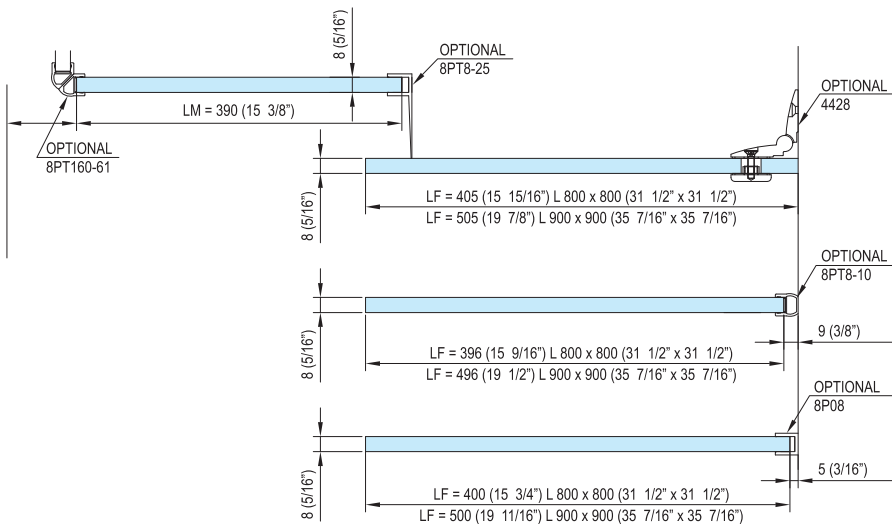

BZ00

• Kit Hip-zac ad angolo. Sezione tonda. Per piatto 800÷900mm.

• Kit Hip-zac angular. Sección redonda. Plato de ducha 800÷900mm.

• Hip Zac corner kit. Round section. Shower tray size 800÷900mm.

• Schiebetürsystem Hip Zac für Ecke. Rundschnitt. Duschwanne 800÷900mm.

• Kit d'angle Hip-zac. Section ronde. Pour bac de douche 800÷900mm.

HIP-ZAC system

BZ00K composto da / composed of

4 x BZ10

2 x BZ51

1 x BZ57

1 x BZ20

2 x BZ30

4 x BZ70

2 x BZ45

+

BZ0K40 composto da / composed of

2 x BZ40

2 x BZ55

BZ00

HIP-ZAC system

DATI (Data) L = min 800 ÷ max 900 (mm)
 DATI (Data) P = 400 (mm)
 DATI (Data) LM = 390 (mm)
 CALCOLARE (Calculate) LF = (SCHEMA) (mm)

BZ00

HIP-ZAC system