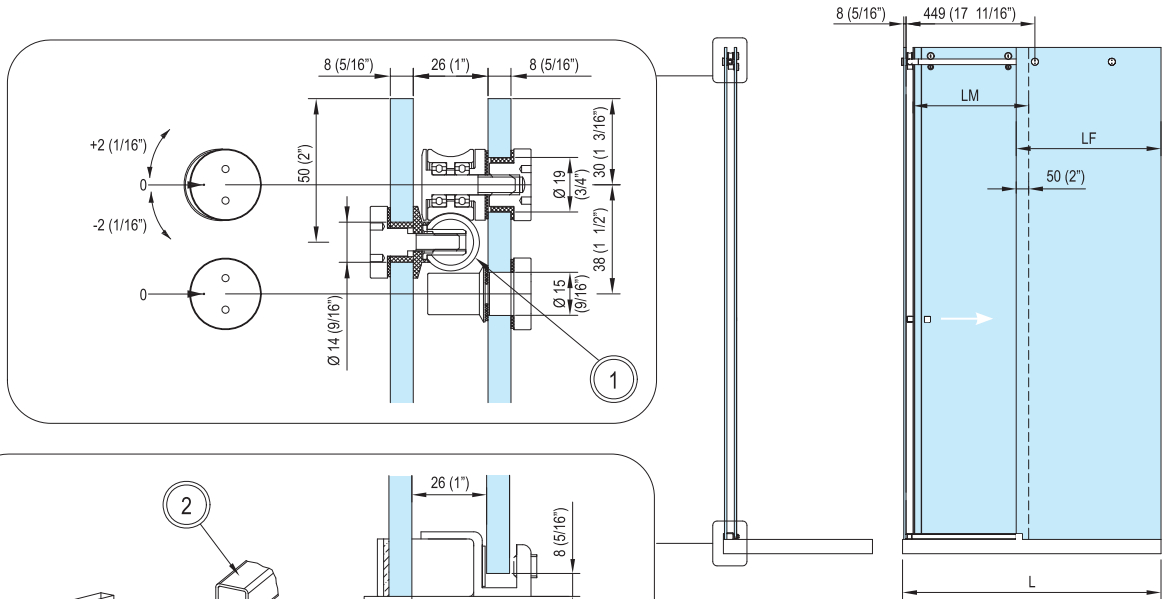

BZ00

• Kit Hip-zac ad angolo. Sezione tonda. Per piatto 800÷900mm.

• Kit Hip-zac angular. Sección redonda. Plato de ducha 800÷900mm.

• Hip Zac corner kit. Round section. Shower tray size 800÷900mm.

• Schiebetürsystem Hip Zac für Ecke. Rundschnitt. Duschwanne 800÷900mm.

• Kit d'angle Hip-zac. Section ronde. Pour bac de douche 800÷900mm.

HIP-ZAC system

BZ00K composto da / composed of

4 x BZ10

2 x BZ51

1 x BZ57

1 x BZ20

2 x BZ30

4 x BZ70

2 x BZ45

+

BZ0K40 composto da / composed of

2 x BZ40

2 x BZ55

BZ00

HIP-ZAC system

DATI (Data) L = min 800 ÷ max 900 (mm)
 DATI (Data) P = 400 (mm)
 DATI (Data) LM = 390 (mm)
 CALCOLARE (Calculate) LF = (SCHEMA) (mm)

BZ00

HIP-ZAC system