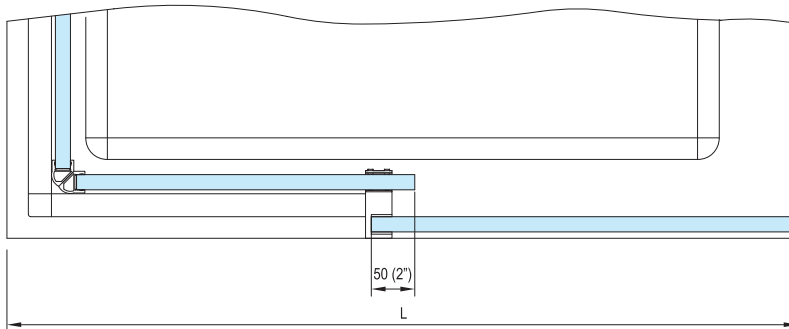

BZ00

• Kit Hip-zac ad angolo. Sezione tonda. Per piatto 800÷900mm.

• Kit Hip-zac angular. Sección redonda. Plato de ducha 800÷900mm.

• Hip Zac corner kit. Round section. Shower tray size 800÷900mm.

• Schiebetürsystem Hip Zac für Ecke. Rundschnitt. Duschwanne 800÷900mm.

• Kit d'angle Hip-zac. Section ronde. Pour bac de douche 800÷900mm.

HIP-ZAC system

BZ00K composto da / composed of

4 x BZ10

2 x BZ51

1 x BZ57

1 x BZ20

2 x BZ30

4 x BZ70

2 x BZ45

+

BZ0K40 composto da / composed of

2 x BZ40

2 x BZ55

BZ00

HIP-ZAC system

DATI (Data) L = min 800 ÷ max 900 (mm)
 DATI (Data) P = 400 (mm)
 DATI (Data) LM = 390 (mm)
 CALCOLARE (Calculate) LF = (SCHEMA) (mm)

BZ00

HIP-ZAC system