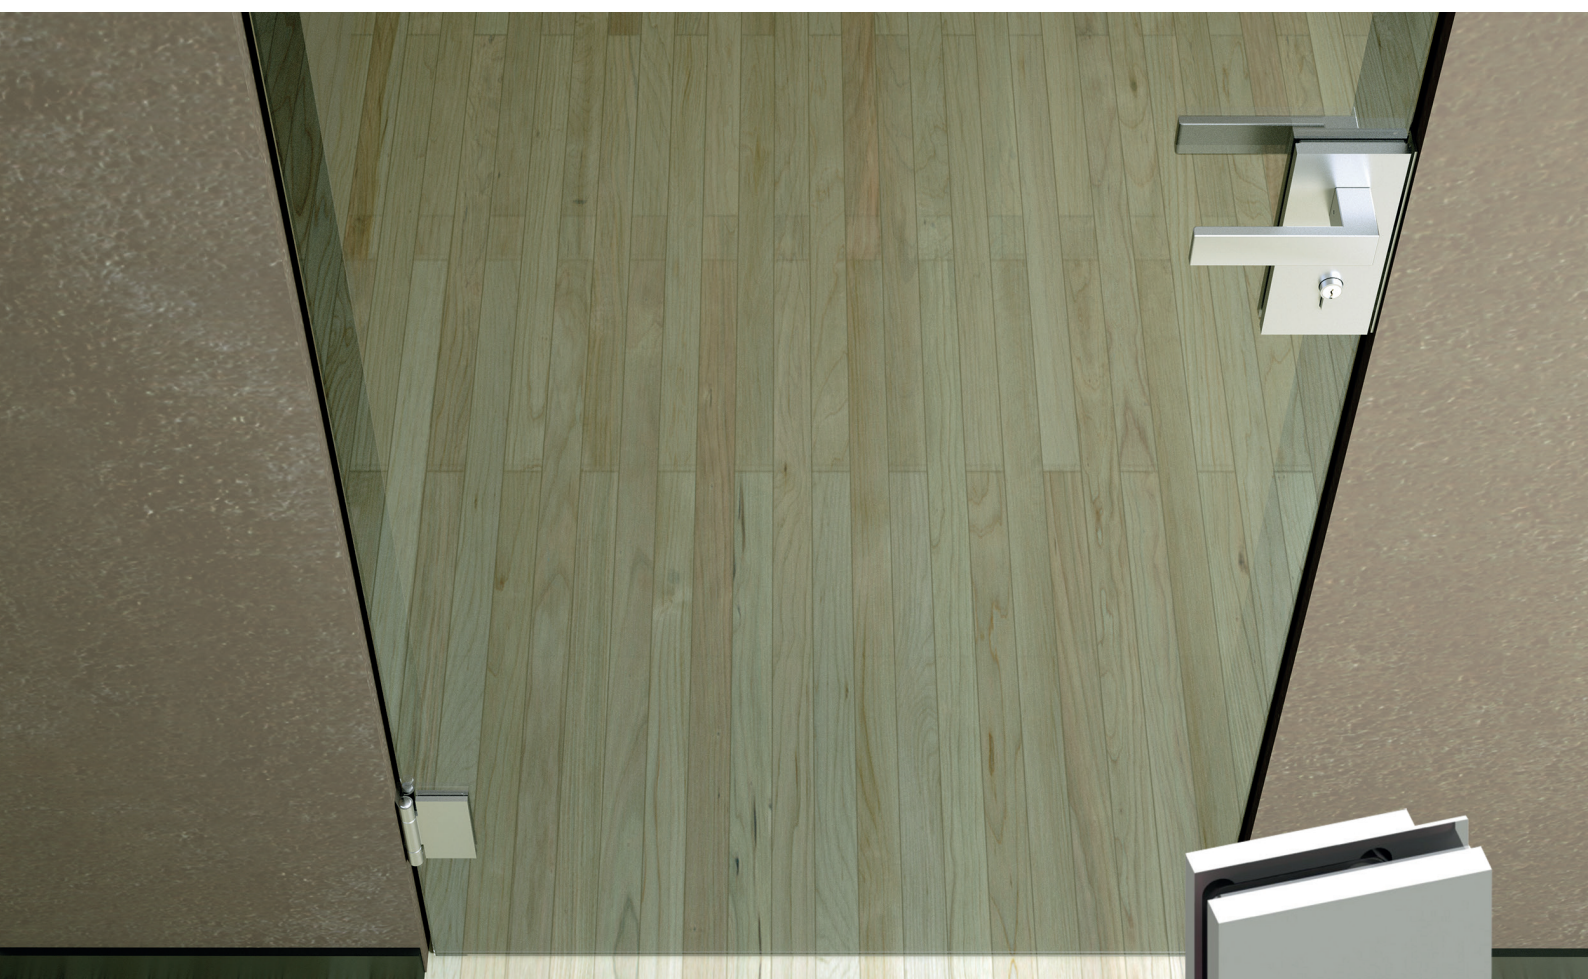

Nuova Serratura Verticale

New Vertical Lock

Serratura con scrocco autoregolante che ha la funzione di impedire fastidiosi scuotimenti a porta chiusa. La chiave blocca lo scrocco ma lasciando libera la maniglia evitando così danni da forzature involontarie.

Self-positioning latch which offers a firm closure without shaking. A feature of the this latch is that when locked, the handle remains free thus avoiding braking due to accidental forcing.

Optional
optional

art. item.
0620E10

art. item.
0620E15

art. item.
620E50

art. item.
600E10

art. item.
601E10

art. item. **620E10**