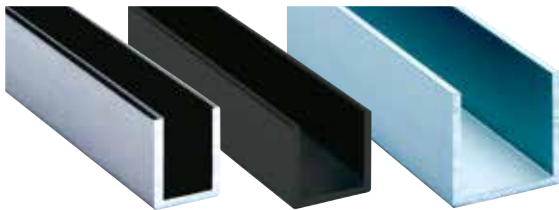

U-channels

U-PROFIELEN• PROFILS U• U-CHANNELS• U-PROFILE

art.code code article art. code Art. Nummer	kleur couleur color Farbe	A	B	C	lengte longueur length Länge	MBE
EF0802.010.14	glanzend verchromd/chromé brillant	15	15	2	3.000	1 lengte
EF0802.030.14	glanzend verchromd/chromé brillant	20	20	2	3.000	1 lengte
366.020.02	E6/EV1	15	15	2	6.000	*
366.020.13	RVS effect/effet inox	15	15	2	6.000	*
366.020.131	RAL9005 zwart/noir	15	15	2	6.000	*
366.050.131	RAL9005 zwart/noir	15	20	2	6.000	*
366.060.02	E6/EV1	20	20	2	6.000	*
366.060.13	RVS effect/effet inox	20	20	2	6.000	*
366.060.131	RAL9005 zwart/noir	20	20	2	6.000	*
366.080.02	E6/EV1	20	30	2	6.000	*
366.080.13	RVS effect/effet inox	20	30	2	6.000	*
366.080.131	RAL9005 zwart/noir	20	30	2	6.000	*
369.010.02	E6/EV1	10	10	2	3.000	1 lengte
369.010.13	RVS effect/effet inox	10	10	2	3.000	1 lengte
369.020.02	E6/EV1	15	15	2	3.000	1 lengte
369.020.13	RVS effect	15	15	2	3.000	1 lengte
369.020.14	glanzend verchromd/chromé brillant	15	15	2	3.000	1 lengte
369.020.16	glanzend verguld/doré brillant	15	15	2	3.000	2 lengtes
369.030.02	E6/EV1	12	20	1,5	3.000	1 lengte
369.030.14	glanzend verchromd/chromé brillant	12	20	1,5	3.000	1 lengte
369.030.16	glanzend verguld/doré brillant	12	20	1,5	3.000	2 lengtes
369.030.131	RAL9005 zwart/noir	12	20	1,5	3.000	10 lengtes
369.040.13	RVS effect/effet inox	12,8	20	1,4	3.000	1 lengte
369.050.14	glanzend verchromd/chromé brillant	17	20	2	3.000	1 lengte
369.050.16	glanzend verguld/doré brillant	17	20	2	3.000	2 lengtes
369.060.02	E6/EV1	20	20	2	3.000	1 lengte
369.060.13	RVS effect/effet inox	20	20	2	3.000	1 lengte
369.060.14	glanzend verchromd/chromé brillant	20	20	2	3.000	1 lengte
369.070.02	E6/EV1	25	25	2	3.000	1 lengte
369.070.13	RVS effect/effet inox	25	25	2	3.000	1 lengte
369.080.02	E6/EV1	20	30	2	3.000	1 lengte
369.080.13	RVS effect/effet inox	20	30	2	3.000	1 lengte
369.080.14	glanzend verchromd/chromé brillant	30	20	2	3.000	1 lengte
369.080.16	glanzend verguld/doré brillant	20	30	2	3.000	1 lengte
369.090.02	E6/EV1	20	40	2	3.000	2 lengtes
369.090.13	RVS effect/effet inox	20	40	2	3.000	1 lengte