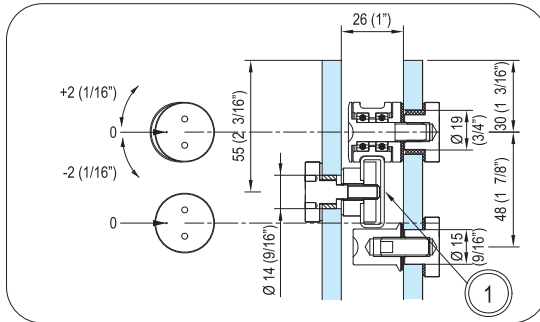

BZQ7

• Kit Hip-zac per box doccia con 1 spalla in vetro da 1200 a 1800mm. Sezione quadrata.

• Kit Hip-zac para box ducha: un lado en vidrio desde 1200 a 1800mm. Sección cuadrada.

• Hip Zac kit with 1 fixed glass panel 1200-1800mm. Square section.

• Schiebetürsystem Hip Zac mit 1 starren Glasplatte 1200-1800mm. Vierkantschnitt.

• Kit Hip-zac pour cabine de douche avec 1 retour en verre de 1200 à 1800mm. Section carrée.

HIP-ZAC system

BZQ7K

composto da / composed of

BZQK43

composto da / composed of

1 x BZ58

1 x BZ43Q

BZQ7

HIP-ZAC system

DATI (Data)	L = min 1200 ÷ max 1800	(mm)
DEFINIRE (Define)	P = min 450 ÷ max (L/2-55)	(mm)
CALCOLARE (Calculate)	LM = (P+55)	(mm)
CALCOLARE (Calculate)	LF = (L-P)	(mm)
DEFINIRE (Define)	LL	(mm)