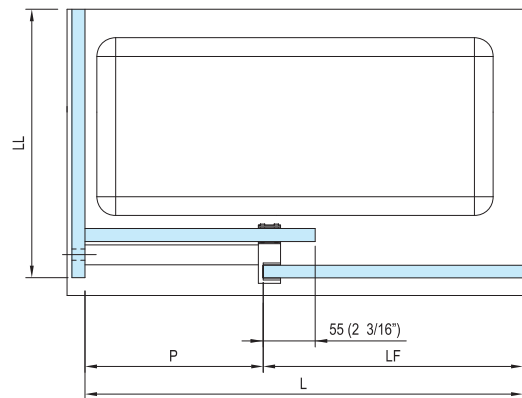

BZQ7

• Kit Hip-zac per box doccia con 1 spalla in vetro da 1200 a 1800mm. Sezione quadrata.

• Kit Hip-zac para box ducha: un lado en vidrio desde 1200 a 1800mm. Sección cuadrada.

• Hip Zac kit with 1 fixed glass panel 1200-1800mm. Square section.

• Schiebetürsystem Hip Zac mit 1 starren Glasplatte 1200-1800mm. Vierkantschnitt.

• Kit Hip-zac pour cabine de douche avec 1 retour en verre de 1200 à 1800mm. Section carrée.

HIP-ZAC system

BZQ7K

composto da / composed of

BZQK43

composto da / composed of

1 x BZ58

1 x BZ43Q

BZQ7

HIP-ZAC system

DATI (Data)	L = min 1200 ÷ max 1800	(mm)
DEFINIRE (Define)	P = min 450 ÷ max (L/2-55)	(mm)
CALCOLARE (Calculate)	LM = (P+55)	(mm)
CALCOLARE (Calculate)	LF = (L-P)	(mm)
DEFINIRE (Define)	LL	(mm)