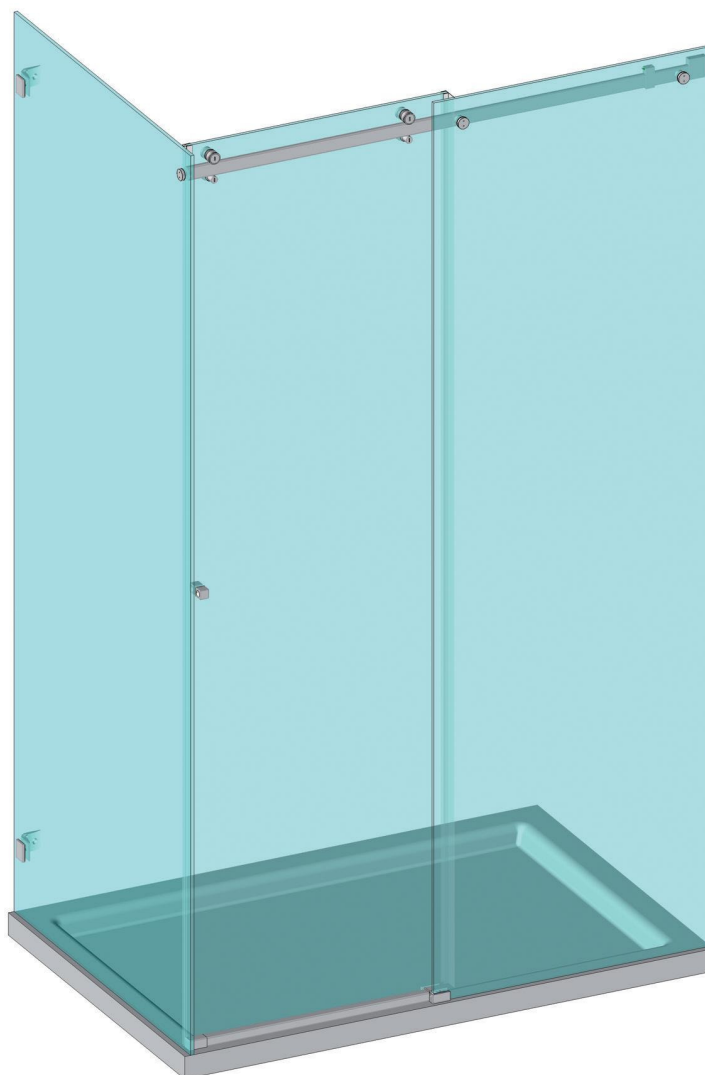

BZQ7

• Kit Hip-zac per box doccia con 1 spalla in vetro da 1200 a 1800mm. Sezione quadrata.

• Kit Hip-zac para box ducha: un lado en vidrio desde 1200 a 1800mm. Sección cuadrada.

• Hip Zac kit with 1 fixed glass panel 1200-1800mm. Square section.

• Schiebetürsystem Hip Zac mit 1 starren Glasplatte 1200-1800mm. Vierkantschnitt.

• Kit Hip-zac pour cabine de douche avec 1 retour en verre de 1200 à 1800mm. Section carrée.

HIP-ZAC system

BZQ7K

composto da / composed of

BZQK43

composto da / composed of

1 x BZ58

1 x BZ43Q

BZQ7

HIP-ZAC system

DATI (Data)	L = min 1200 ÷ max 1800	(mm)
DEFINIRE (Define)	P = min 450 ÷ max (L/2-55)	(mm)
CALCOLARE (Calculate)	LM = (P+55)	(mm)
CALCOLARE (Calculate)	LF = (L-P)	(mm)
DEFINIRE (Define)	LL	(mm)