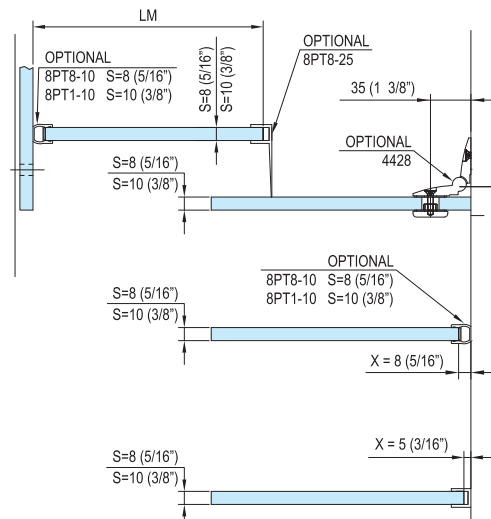

BZQ7

• Kit Hip-zac per box doccia con 1 spalla in vetro da 1200 a 1800mm. Sezione quadrata.

• Kit Hip-zac para box ducha: un lado en vidrio desde 1200 a 1800mm. Sección cuadrada.

• Hip Zac kit with 1 fixed glass panel 1200-1800mm. Square section.

• Schiebetürsystem Hip Zac mit 1 starren Glasplatte 1200-1800mm. Vierkantschnitt.

• Kit Hip-zac pour cabine de douche avec 1 retour en verre de 1200 à 1800mm. Section carrée.

HIP-ZAC system

BZQ7K

composto da / composed of

BZQK43

composto da / composed of

1 x BZ58

1 x BZ43Q

BZQ7

HIP-ZAC system

DATI (Data)	L = min 1200 ÷ max 1800	(mm)
DEFINIRE (Define)	P = min 450 ÷ max (L/2-55)	(mm)
CALCOLARE (Calculate)	LM = (P+55)	(mm)
CALCOLARE (Calculate)	LF = (L-P)	(mm)
DEFINIRE (Define)	LL	(mm)