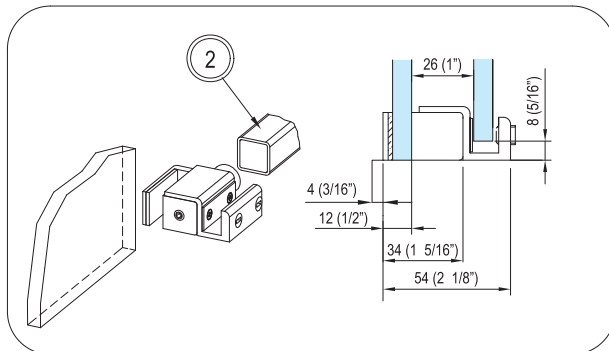

BZQ7

• Kit Hip-zac per box doccia con 1 spalla in vetro da 1200 a 1800mm. Sezione quadrata.

• Kit Hip-zac para box ducha: un lado en vidrio desde 1200 a 1800mm. Sección cuadrada.

• Hip Zac kit with 1 fixed glass panel 1200-1800mm. Square section.

BZQK43

composto da / composed of

1 x BZ58

1 x BZ43Q

BZQ7

HIP-ZAC system

DATI (Data)	L = min 1200 ÷ max 1800	(mm)
DEFINIRE (Define)	P = min 450 ÷ max (L/2-55)	(mm)
CALCOLARE (Calculate)	LM = (P+55)	(mm)
CALCOLARE (Calculate)	LF = (L-P)	(mm)
DEFINIRE (Define)	LL	(mm)