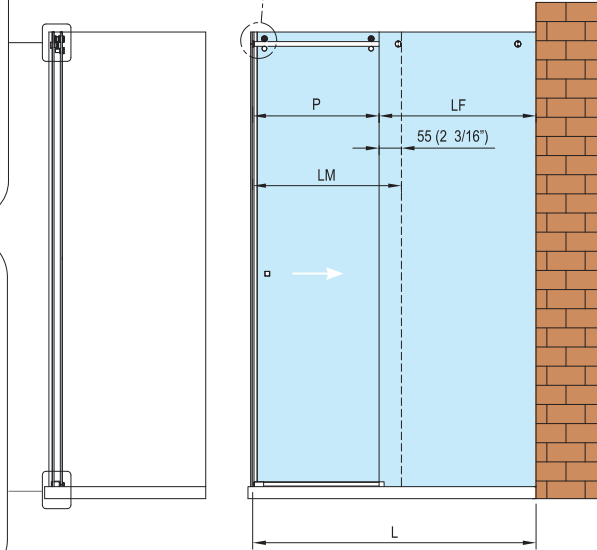

BZQ7

• Kit Hip-zac per box doccia con 1 spalla in vetro da 1200 a 1800mm. Sezione quadrata.

• Kit Hip-zac para box ducha: un lado en vidrio desde 1200 a 1800mm. Sección cuadrada.

• Hip Zac kit with 1 fixed glass panel 1200-1800mm. Square section.

• Schiebetürsystem Hip Zac mit 1 starren Glasplatte 1200-1800mm. Vierkantschnitt.

• Kit Hip-zac pour cabine de douche avec 1 retour en verre de 1200 à 1800mm. Section carrée.

HIP-ZAC system

BZQ7K

composto da / composed of

BZQK43

composto da / composed of

1 x BZ58

1 x BZ43Q

BZQ7

HIP-ZAC system

DATI (Data)	L = min 1200 ÷ max 1800	(mm)
DEFINIRE (Define)	P = min 450 ÷ max (L/2-55)	(mm)
CALCOLARE (Calculate)	LM = (P+55)	(mm)
CALCOLARE (Calculate)	LF = (L-P)	(mm)
DEFINIRE (Define)	LL	(mm)