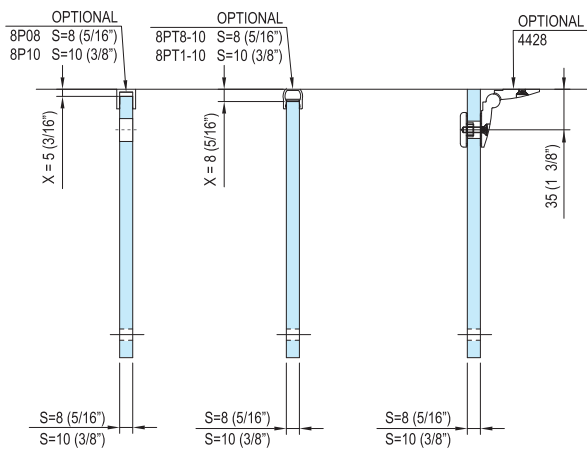

BZQ7

• Kit Hip-zac per box doccia con 1 spalla in vetro da 1200 a 1800mm. Sezione quadrata.

• Kit Hip-zac para box ducha: un lado en vidrio desde 1200 a 1800mm. Sección cuadrada.

• Hip Zac kit with 1 fixed glass panel 1200-1800mm. Square section.

• Schiebetürsystem Hip Zac mit 1 starren Glasplatte 1200-1800mm. Vierkantschnitt.

• Kit Hip-zac pour cabine de douche avec 1 retour en verre de 1200 à 1800mm. Section carrée.

HIP-ZAC system

BZQ7K

composto da / composed of

BZQK43

composto da / composed of

1 x BZ58

1 x BZ43Q

BZQ7

HIP-ZAC system

DATI (Data)	L = min 1200 ÷ max 1800	(mm)
DEFINIRE (Define)	P = min 450 ÷ max (L/2-55)	(mm)
CALCOLARE (Calculate)	LM = (P+55)	(mm)
CALCOLARE (Calculate)	LF = (L-P)	(mm)
DEFINIRE (Define)	LL	(mm)