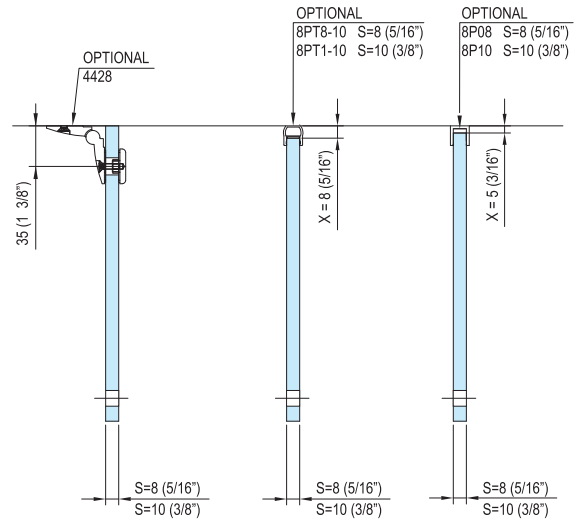

BZ06

• Kit Hip-zac per box doccia con 2 spalle in vetro da 1200 a 1800mm.

• Kit Hip-zac para box ducha: dos lados en vidrio desde 1200 a 1800mm. Sección redonda.

• Hip Zac kit with 2 fixed glass panels 1200-1800mm. Round section.

• Schiebetürsystem Hip Zac mit 2 starren Glasplatten 1200-1800mm. Rundschnitt.

• Kit Hip-zac pour cabine de douche avec 2 retours en verre de 1200 à 1800mm. Section ronde.

HIP-ZAC system

BZ06K

composto da / composed of

composto da / composed of

1 x BZ58

1 x BZ43

BZ06

HIP-ZAC system

DATI (Data)	$L = \text{min } 1200 \div \text{max } 1800$	(mm)
DEFINIRE (Define)	$P = \text{min } 450 \div \text{max } (L/2-55)$	(mm)
CALCOLARE (Calculate)	$LM = (P+55)$	(mm)
CALCOLARE (Calculate)	$LF = (L-P)$	(mm)
DEFINIRE (Define)	LL	(mm)