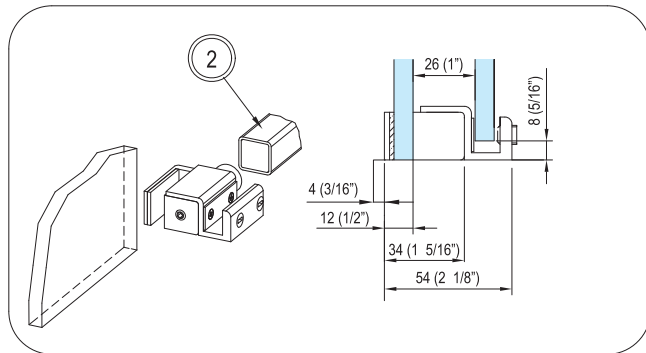

BZ06

• Kit Hip-zac per box doccia con 2 spalle in vetro da 1200 a 1800mm.

• Kit Hip-zac para box ducha: dos lados en vidrio desde 1200 a 1800mm. Sección redonda.

• Hip Zac kit with 2 fixed glass panels 1200-1800mm. Round section.

composto da / composed of

1 x BZ58

1 x BZ43

BZ06

HIP-ZAC system

DATI (Data)	$L = \text{min } 1200 \div \text{max } 1800$	(mm)
DEFINIRE (Define)	$P = \text{min } 450 \div \text{max } (L/2-55)$	(mm)
CALCOLARE (Calculate)	$LM = (P+55)$	(mm)
CALCOLARE (Calculate)	$LF = (L-P)$	(mm)
DEFINIRE (Define)	LL	(mm)