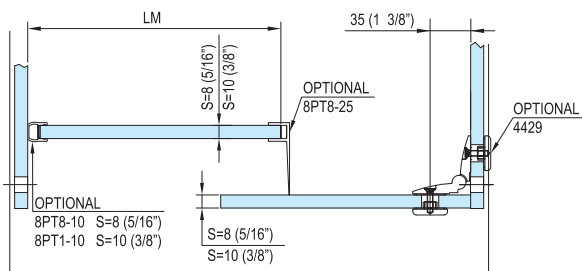

BZ06

• Kit Hip-zac per box doccia con 2 spalle in vetro da 1200 a 1800mm.

• Kit Hip-zac para box ducha: dos lados en vidrio desde 1200 a 1800mm. Sección redonda.

• Hip Zac kit with 2 fixed glass panels 1200-1800mm. Round section.

• Schiebetürsystem Hip Zac mit 2 starren Glasplatten 1200-1800mm. Rundschnitt.

• Kit Hip-zac pour cabine de douche avec 2 retours en verre de 1200 à 1800mm. Section ronde.

HIP-ZAC system

BZ06K

composto da / composed of

composto da / composed of

1 x BZ58

1 x BZ43

BZ06

HIP-ZAC system

DATI (Data)	$L = \text{min } 1200 \div \text{max } 1800$	(mm)
DEFINIRE (Define)	$P = \text{min } 450 \div \text{max } (L/2-55)$	(mm)
CALCOLARE (Calculate)	$LM = (P+55)$	(mm)
CALCOLARE (Calculate)	$LF = (L-P)$	(mm)
DEFINIRE (Define)	LL	(mm)