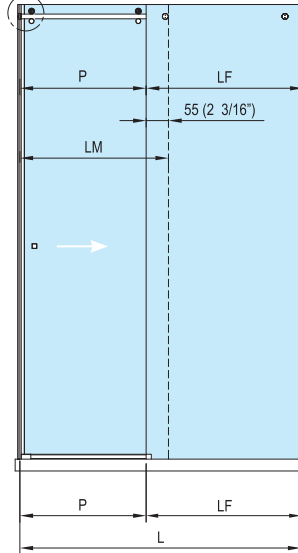

BZ06

• Kit Hip-zac per box doccia con 2 spalle in vetro da 1200 a 1800mm.

• Kit Hip-zac para box ducha: dos lados en vidrio desde 1200 a 1800mm. Sección redonda.

• Hip Zac kit with 2 fixed glass panels 1200-1800mm. Round section.

• Schiebetürsystem Hip Zac mit 2 starren Glasplatten 1200-1800mm. Rundschnitt.

• Kit Hip-zac pour cabine de douche avec 2 retours en verre de 1200 à 1800mm. Section ronde.

HIP-ZAC system

BZ06K

composto da / composed of

composto da / composed of

1 x BZ58

1 x BZ43

BZ06

HIP-ZAC system

DATI (Data)	$L = \text{min } 1200 \div \text{max } 1800$	(mm)
DEFINIRE (Define)	$P = \text{min } 450 \div \text{max } (L/2-55)$	(mm)
CALCOLARE (Calculate)	$LM = (P+55)$	(mm)
CALCOLARE (Calculate)	$LF = (L-P)$	(mm)
DEFINIRE (Define)	LL	(mm)