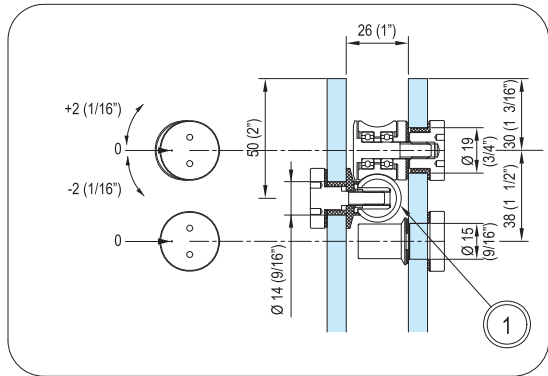

BZ06

• Kit Hip-zac per box doccia con 2 spalle in vetro da 1200 a 1800mm.

• Kit Hip-zac para box ducha: dos lados en vidrio desde 1200 a 1800mm. Sección redonda.

• Hip Zac kit with 2 fixed glass panels 1200-1800mm. Round section.

composto da / composed of

1 x BZ58

1 x BZ43

BZ06

HIP-ZAC system

DATI (Data)	$L = \text{min } 1200 \div \text{max } 1800$	(mm)
DEFINIRE (Define)	$P = \text{min } 450 \div \text{max } (L/2-55)$	(mm)
CALCOLARE (Calculate)	$LM = (P+55)$	(mm)
CALCOLARE (Calculate)	$LF = (L-P)$	(mm)
DEFINIRE (Define)	LL	(mm)