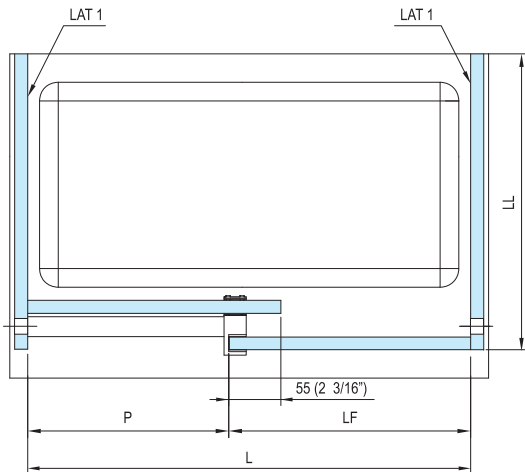

BZ06

• Kit Hip-zac per box doccia con 2 spalle in vetro da 1200 a 1800mm.

• Kit Hip-zac para box ducha: dos lados en vidrio desde 1200 a 1800mm. Sección redonda.

• Hip Zac kit with 2 fixed glass panels 1200-1800mm. Round section.

• Schiebetürsystem Hip Zac mit 2 starren Glasplatten 1200-1800mm. Rundschnitt.

• Kit Hip-zac pour cabine de douche avec 2 retours en verre de 1200 à 1800mm. Section ronde.

HIP-ZAC system

BZ06K

composto da / composed of

composto da / composed of

1 x BZ58

1 x BZ43

BZ06

HIP-ZAC system

DATI (Data)	$L = \text{min } 1200 \div \text{max } 1800$	(mm)
DEFINIRE (Define)	$P = \text{min } 450 \div \text{max } (L/2-55)$	(mm)
CALCOLARE (Calculate)	$LM = (P+55)$	(mm)
CALCOLARE (Calculate)	$LF = (L-P)$	(mm)
DEFINIRE (Define)	LL	(mm)